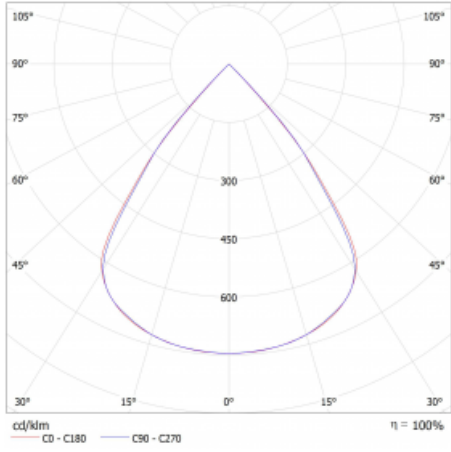

Technische Zeichnung

Kurve