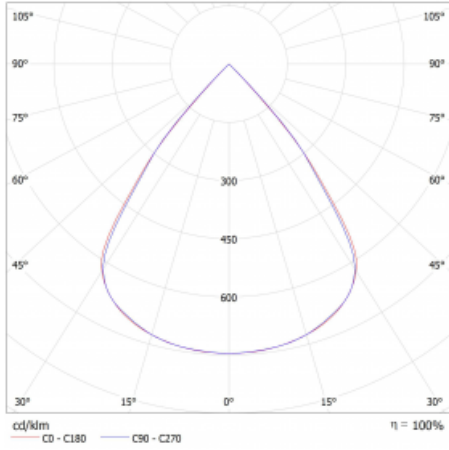

Kurve

Leistungsaufnahme* 32.2 W

Anschluss der Leuchte ON/OFF

Elektrische Spannung 220-240V

Frequenz 50/60Hz

⊕ CE IP 20

*±10 %