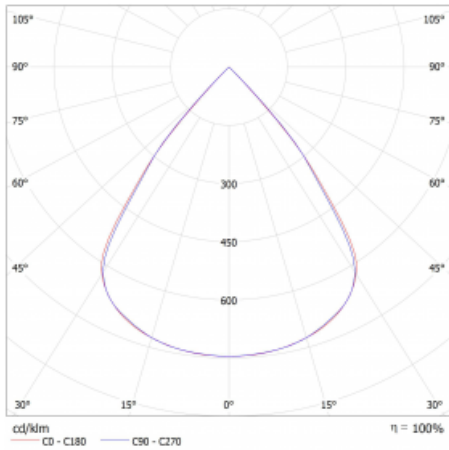

Leuchte

Lina45-S

145S-2COZ-35GEE/840, W

EPD®

Stellen Sie sich eine Langfeldleuchte vor, die alle Ihre Anforderungen erfüllt: Sie entspricht der UGR, hat einen hohen Wirkungsgrad und Sie können sie nach Ihren Wünschen bauen. Und sie sieht auch noch gut aus. Die Lina45-S ist in den Varianten Opal, Mikroprisma und optisches Gitter erhältlich, so dass sie bei einem Lichtstrom von 4300 lm problemlos sowohl die UGR als auch die 19 erfüllen kann. Sie ist eine großartige Lösung für visuell anspruchsvolle Räume, da sie in einigen Varianten sogar UGR unter 16 erfüllt. Darüber hinaus können Sie die modulare Leuchte mit einem Vali55-Relaismodul, einer Rundo-Rundleuchte oder 2 - 3 CUBE-Reflektoren ergänzen. Für den indirekten Lichtanteil sorgt ein klares Plexiglasmodul oder ein Batwing-Diffusor, der für eine gleichmäßigere Ausleuchtung der Decke sorgt. Ein willkommenes Feature ist auch die Möglichkeit eines Vorhangs am Stoß der Profile, die zudem mit Kappen versehen sind, um die Lichtstrahlung zu minimieren. Die einzelnen Segmente werden einfach mit Steckverbindern verbunden und an 230 V angeschlossen.

Typ der Montage	Aufbauleuchten
Typ der Ausstrahlung	Direkte
Form der Leuchte	Linear
Farbe der Leuchte	Weiss
Material	Aluminium
Lebensdauer	L80/B20 50 000 Stunden
Garantie	5 years
Beschreibung der Leuchte	Aufbauleuchte
Abmessungen	1964 mm × 47 mm × 69 mm
Lichtquelle	LED MODUL
Art der Optik	Schwarzes Kunststoffgitter – niedrige UGR-Werte
Lichtstrom*	3750 lm
Farbtemperatur	4000 K Kalt weiss
Leuchtwirkungsgrad	147 lm/W
MacAdam Lichtquelle	3
Farbwiedergabeindex	80
UGR max. X=4H Y=8H, $\rho=70,50,20$	16.5

Technische Zeichnung

Leistungsaufnahme* 25.5 W

Anschluss der Leuchte ON/OFF

Elektrische Spannung 220-240V

Frequenz 50/60Hz

⊕ CE IP 20

*±10 %

Kurve