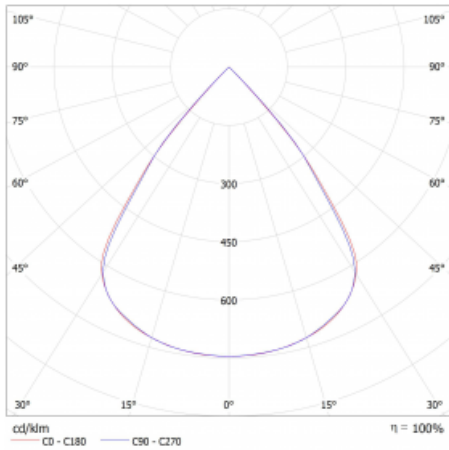

Leuchte

Lina45-S

145S-2COZ-35GEE/830, W

EPD®

Stellen Sie sich eine Langfeldleuchte vor, die alle Ihre Anforderungen erfüllt: Sie entspricht der UGR, hat einen hohen Wirkungsgrad und Sie können sie nach Ihren Wünschen bauen. Und sie sieht auch noch gut aus. Die Lina45-S ist in den Varianten Opal, Mikroprisma und optisches Gitter erhältlich, so dass sie bei einem Lichtstrom von 4300 lm problemlos sowohl die UGR als auch die 19 erfüllen kann. Sie ist eine großartige Lösung für visuell anspruchsvolle Räume, da sie in einigen Varianten sogar UGR unter 16 erfüllt. Darüber hinaus können Sie die modulare Leuchte mit einem Vali55-Relaismodul, einer Rundo-Rundleuchte oder 2 - 3 CUBE-Reflektoren ergänzen. Für den indirekten Lichtanteil sorgt ein klares Plexiglasmodul oder ein Batwing-Diffusor, der für eine gleichmäßigere Ausleuchtung der Decke sorgt. Ein willkommenes Feature ist auch die Möglichkeit eines Vorhangs am Stoß der Profile, die zudem mit Kappen versehen sind, um die Lichtstrahlung zu minimieren. Die einzelnen Segmente werden einfach mit Steckverbindern verbunden und an 230 V angeschlossen.

Typ der Montage	Aufbauleuchten
Typ der Ausstrahlung	Direkte
Form der Leuchte	Linear
Farbe der Leuchte	Weiss
Material	Aluminium
Lebensdauer	L80/B20 50 000 Stunden
Garantie	5 years
Beschreibung der Leuchte	Aufbauleuchte
Abmessungen	1964 mm × 47 mm × 69 mm
Lichtquelle	LED MODUL
Art der Optik	Schwarzes Kunststoffgitter – niedrige UGR-Werte
Lichtstrom*	3590 lm
Farbtemperatur	3000 K Warm weiss
Leuchtwirkungsgrad	141 lm/W
MacAdam Lichtquelle	3
Farbwiedergabeindex	80
UGR max. X=4H Y=8H, $\rho=70,50,20$	16.4

Technische Zeichnung

Leistungsaufnahme* 25.5 W

Anschluss der Leuchte ON/OFF

Elektrische Spannung 220-240V

Frequenz 50/60Hz

⊕ CE IP 20

*±10 %

Kurve