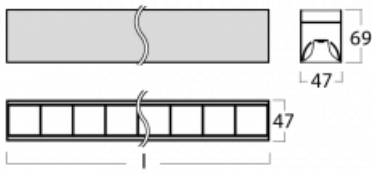

Technische Zeichnung