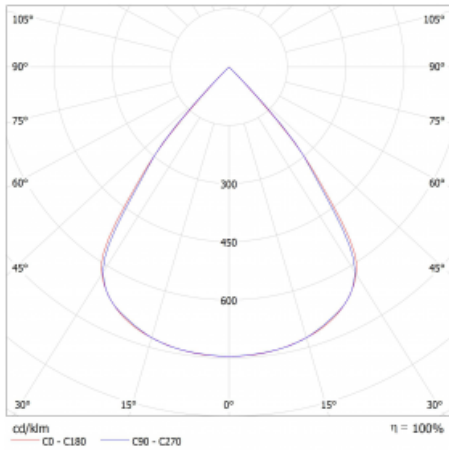

Leuchte

Lina45-S

145S-2COZ-30GGE/830, W

EPD®

Stellen Sie sich eine Langfeldleuchte vor, die alle Ihre Anforderungen erfüllt: Sie entspricht der UGR, hat einen hohen Wirkungsgrad und Sie können sie nach Ihren Wünschen bauen. Und sie sieht auch noch gut aus. Die Lina45-S ist in den Varianten Opal, Mikroprisma und optisches Gitter erhältlich, so dass sie bei einem Lichtstrom von 4300 lm problemlos sowohl die UGR als auch die 19 erfüllen kann. Sie ist eine großartige Lösung für visuell anspruchsvolle Räume, da sie in einigen Varianten sogar UGR unter 16 erfüllt. Darüber hinaus können Sie die modulare Leuchte mit einem Vali55-Relaismodul, einer Rundo-Rundleuchte oder 2 - 3 CUBE-Reflektoren ergänzen. Für den indirekten Lichtanteil sorgt ein klares Plexiglasmodul oder ein Batwing-Diffusor, der für eine gleichmäßigere Ausleuchtung der Decke sorgt. Ein willkommenes Feature ist auch die Möglichkeit eines Vorhangs am Stoß der Profile, die zudem mit Kappen versehen sind, um die Lichtstrahlung zu minimieren. Die einzelnen Segmente werden einfach mit Steckverbindern verbunden und an 230 V angeschlossen.

Typ der Montage	Aufbauleuchten, Pendelleuchten
Typ der Ausstrahlung	Direkte
Form der Leuchte	Linear
Farbe der Leuchte	Weiss
Material	Aluminium
Lebensdauer	L80/B20 50 000 Stunden
Garantie	5 years
Beschreibung der Leuchte	Aufbau-/Pendelleuchte
Abmessungen	1683 mm × 47 mm × 69 mm
Lichtquelle	LED MODUL
Art der Optik	Schwarzes Kunststoffgitter – niedrige UGR-Werte
Lichtstrom*	3940 lm
Farbtemperatur	3000 K Warm weiss
Leuchtwirkungsgrad	141 lm/W
MacAdam Lichtquelle	3
Farbwiedergabeindex	80
UGR max. X=4H Y=8H, $\rho=70,50,20$	17.2

Technische Zeichnung

Leistungsaufnahme* 28 W

Anschluss der Leuchte ON/OFF

Elektrische Spannung 220-240V

Frequenz 50/60Hz

⊕ CE IP 20

*±10 %

Kurve