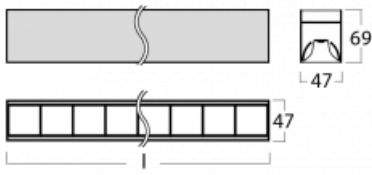

Technische Zeichnung