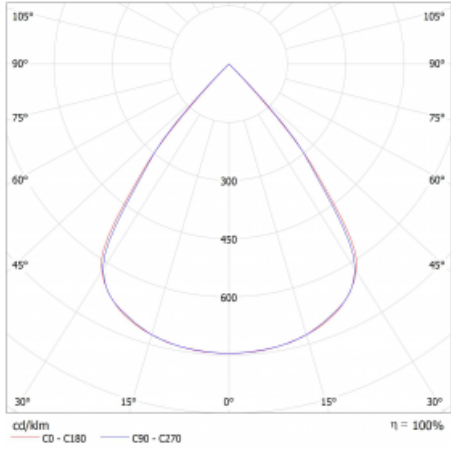

Technische Zeichnung

Kurve