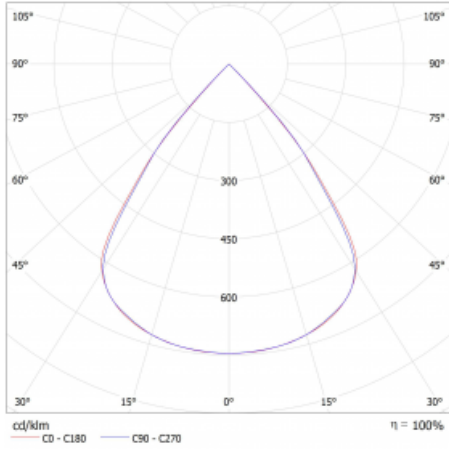

Leuchte

Lina45-S

145S-2COZ-25GGE/830, W

EPD®

Stellen Sie sich eine Langfeldleuchte vor, die alle Ihre Anforderungen erfüllt: Sie entspricht der UGR, hat einen hohen Wirkungsgrad und Sie können sie nach Ihren Wünschen bauen. Und sie sieht auch noch gut aus. Die Lina45-S ist in den Varianten Opal, Mikroprisma und optisches Gitter erhältlich, so dass sie bei einem Lichtstrom von 4300 lm problemlos sowohl die UGR als auch die 19 erfüllen kann. Sie ist eine großartige Lösung für visuell anspruchsvolle Räume, da sie in einigen Varianten sogar UGR unter 16 erfüllt. Darüber hinaus können Sie die modulare Leuchte mit einem Vali55-Relaismodul, einer Rundo-Rundleuchte oder 2 - 3 CUBE-Reflektoren ergänzen. Für den indirekten Lichtanteil sorgt ein klares Plexiglasmodul oder ein Batwing-Diffusor, der für eine gleichmäßigere Ausleuchtung der Decke sorgt. Ein willkommenes Feature ist auch die Möglichkeit eines Vorhangs am Stoß der Profile, die zudem mit Kappen versehen sind, um die Lichtstrahlung zu minimieren. Die einzelnen Segmente werden einfach mit Steckverbindern verbunden und an 230 V angeschlossen.

Typ der Montage	Aufbauleuchten, Pendelleuchten
Typ der Ausstrahlung	Direkte
Form der Leuchte	Linear
Farbe der Leuchte	Weiss
Material	Aluminium
Lebensdauer	L80/B20 50 000 Stunden
Garantie	5 years
Beschreibung der Leuchte	Aufbau-/Pendelleuchte
Abmessungen	1403 mm × 47 mm × 69 mm
Lichtquelle	LED MODUL
Art der Optik	Schwarzes Kunststoffgitter – niedrige UGR-Werte
Lichtstrom*	3280 lm
Farbtemperatur	3000 K Warm weiss
Leuchtwirkungsgrad	136 lm/W
MacAdam Lichtquelle	3
Farbwiedergabeindex	80
UGR max. X=4H Y=8H, ρ=70,50,20	17.2

Technische Zeichnung

Kurve

Leistungsaufnahme* 24.2 W

Anschluss der Leuchte ON/OFF

Elektrische Spannung 220-240V

Frequenz 50/60Hz

⊕ CE IP 20

*±10 %