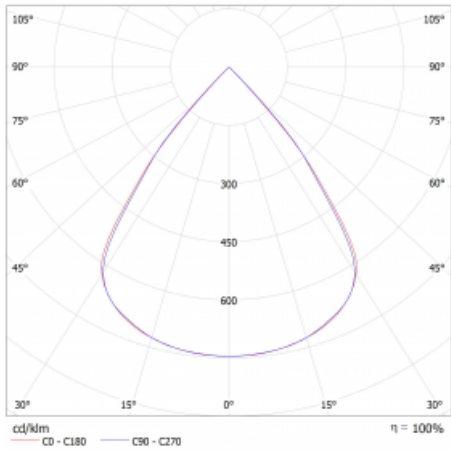

Technische Zeichnung

Kurve