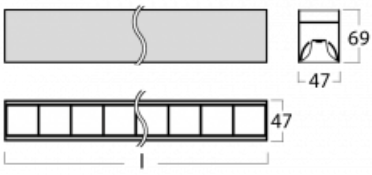

Technische Zeichnung