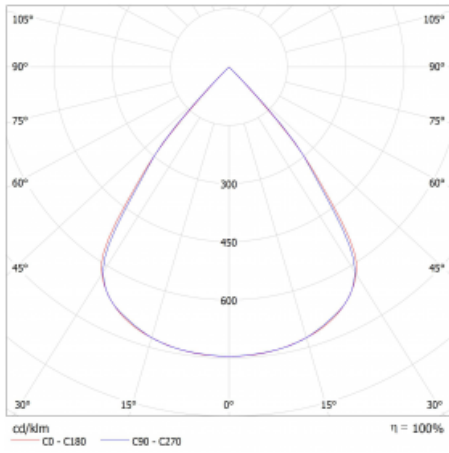

Kurve

Leistungsaufnahme* 18 W

Anschluss der Leuchte ON/OFF 1 Stunde

Elektrische Spannung 220-240V

Frequenz 50/60Hz

⊕ CE IP 20

*±10 %