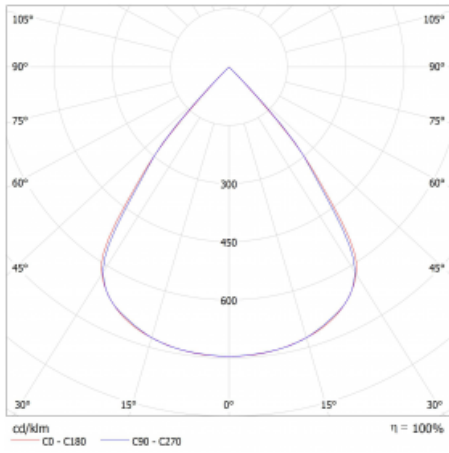

Leuchte

Lina45-S

145S-2COZ-25GEE/840, S

EPD®

Stellen Sie sich eine Langfeldleuchte vor, die alle Ihre Anforderungen erfüllt: Sie entspricht der UGR, hat einen hohen Wirkungsgrad und Sie können sie nach Ihren Wünschen bauen. Und sie sieht auch noch gut aus. Die Lina45-S ist in den Varianten Opal, Mikroprisma und optisches Gitter erhältlich, so dass sie bei einem Lichtstrom von 4300 lm problemlos sowohl die UGR als auch die 19 erfüllen kann. Sie ist eine großartige Lösung für visuell anspruchsvolle Räume, da sie in einigen Varianten sogar UGR unter 16 erfüllt. Darüber hinaus können Sie die modulare Leuchte mit einem Vali55-Relaismodul, einer Rundo-Rundleuchte oder 2 - 3 CUBE-Reflektoren ergänzen. Für den indirekten Lichtanteil sorgt ein klares Plexiglasmodul oder ein Batwing-Diffusor, der für eine gleichmäßigere Ausleuchtung der Decke sorgt. Ein willkommenes Feature ist auch die Möglichkeit eines Vorhangs am Stoß der Profile, die zudem mit Kappen versehen sind, um die Lichtstrahlung zu minimieren. Die einzelnen Segmente werden einfach mit Steckverbindern verbunden und an 230 V angeschlossen.

Typ der Montage	Aufbauleuchten
Typ der Ausstrahlung	Direkte
Form der Leuchte	Linear
Farbe der Leuchte	Silber
Material	Aluminium
Lebensdauer	L80/B20 50 000 Stunden
Garantie	5 years
Beschreibung der Leuchte	Aufbauleuchte
Abmessungen	1403 mm × 47 mm × 69 mm
Lichtquelle	LED MODUL
Art der Optik	Schwarzes Kunststoffgitter – niedrige UGR-Werte
Lichtstrom*	2680 lm
Farbtemperatur	4000 K Kalt weiss
Leuchtwirkungsgrad	149 lm/W
MacAdam Lichtquelle	3
Farbwiedergabeindex	80
UGR max. X=4H Y=8H, ρ=70,50,20	16.5

Technische Zeichnung

Kurve

Leistungsaufnahme* 18 W

Anschluss der Leuchte ON/OFF

Elektrische Spannung 220-240V

Frequenz 50/60Hz

⊕ CE IP 20

*±10 %