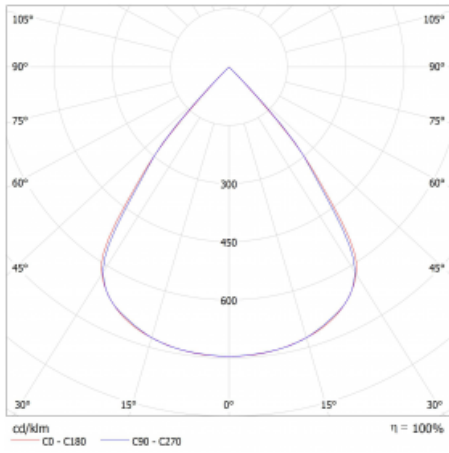

Leuchte

Lina45-S

145S-2COZ-25GEE/830, W

EPD®

Stellen Sie sich eine Langfeldleuchte vor, die alle Ihre Anforderungen erfüllt: Sie entspricht der UGR, hat einen hohen Wirkungsgrad und Sie können sie nach Ihren Wünschen bauen. Und sie sieht auch noch gut aus. Die Lina45-S ist in den Varianten Opal, Mikroprisma und optisches Gitter erhältlich, so dass sie bei einem Lichtstrom von 4300 lm problemlos sowohl die UGR als auch die 19 erfüllen kann. Sie ist eine großartige Lösung für visuell anspruchsvolle Räume, da sie in einigen Varianten sogar UGR unter 16 erfüllt. Darüber hinaus können Sie die modulare Leuchte mit einem Vali55-Relaismodul, einer Rundo-Rundleuchte oder 2 - 3 CUBE-Reflektoren ergänzen. Für den indirekten Lichtanteil sorgt ein klares Plexiglasmodul oder ein Batwing-Diffusor, der für eine gleichmäßigere Ausleuchtung der Decke sorgt. Ein willkommenes Feature ist auch die Möglichkeit eines Vorhangs am Stoß der Profile, die zudem mit Kappen versehen sind, um die Lichtstrahlung zu minimieren. Die einzelnen Segmente werden einfach mit Steckverbindern verbunden und an 230 V angeschlossen.

Typ der Montage	Aufbauleuchten
Typ der Ausstrahlung	Direkte
Form der Leuchte	Linear
Farbe der Leuchte	Weiss
Material	Aluminium
Lebensdauer	L80/B20 50 000 Stunden
Garantie	5 years
Beschreibung der Leuchte	Aufbauleuchte
Abmessungen	1403 mm × 47 mm × 69 mm
Lichtquelle	LED MODUL
Art der Optik	Schwarzes Kunststoffgitter – niedrige UGR-Werte
Lichtstrom*	2570 lm
Farbtemperatur	3000 K Warm weiss
Leuchtwirkungsgrad	143 lm/W
MacAdam Lichtquelle	3
Farbwiedergabeindex	80
UGR max. X=4H Y=8H, $\rho=70,50,20$	16.4

Technische Zeichnung

Kurve

Leistungsaufnahme* 18 W

Anschluss der Leuchte ON/OFF

Elektrische Spannung 220-240V

Frequenz 50/60Hz

⊕ CE IP 20

*±10 %