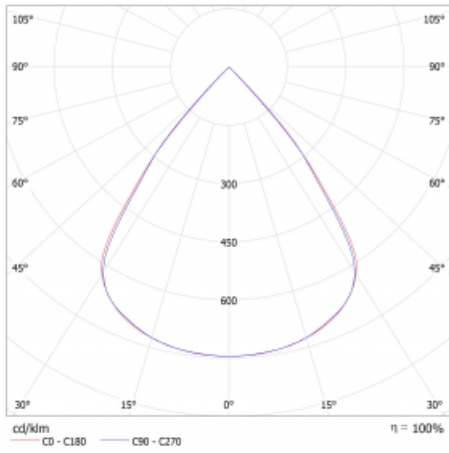

Leuchte

Lina45-S

145S-2COZ-25GEE/830, B

EPD®

Stellen Sie sich eine Langfeldleuchte vor, die alle Ihre Anforderungen erfüllt: Sie entspricht der UGR, hat einen hohen Wirkungsgrad und Sie können sie nach Ihren Wünschen bauen. Und sie sieht auch noch gut aus. Die Lina45-S ist in den Varianten Opal, Mikroprisma und optisches Gitter erhältlich, so dass sie bei einem Lichtstrom von 4300 lm problemlos sowohl die UGR als auch die 19 erfüllen kann. Sie ist eine großartige Lösung für visuell anspruchsvolle Räume, da sie in einigen Varianten sogar UGR unter 16 erfüllt. Darüber hinaus können Sie die modulare Leuchte mit einem Vali55-Relaismodul, einer Rundo-Rundleuchte oder 2 - 3 CUBE-Reflektoren ergänzen. Für den indirekten Lichtanteil sorgt ein klares Plexiglasmodul oder ein Batwing-Diffusor, der für eine gleichmäßigere Ausleuchtung der Decke sorgt. Ein willkommenes Feature ist auch die Möglichkeit eines Vorhangs am Stoß der Profile, die zudem mit Kappen versehen sind, um die Lichtstrahlung zu minimieren. Die einzelnen Segmente werden einfach mit Steckverbindern verbunden und an 230 V angeschlossen.

Typ der Montage	Aufbauleuchten
Typ der Ausstrahlung	Direkte
Form der Leuchte	Linear
Farbe der Leuchte	Schwarz
Material	Aluminium
Lebensdauer	L80/B20 50 000 Stunden
Garantie	5 years
Beschreibung der Leuchte	Aufbauleuchte
Abmessungen	1403 mm × 47 mm × 69 mm
Lichtquelle	LED MODUL
Art der Optik	Schwarzes Kunststoffgitter – niedrige UGR-Werte
Lichtstrom*	2570 lm
Farbtemperatur	3000 K Warm weiss
Leuchtwirkungsgrad	143 lm/W
MacAdam Lichtquelle	3
Farbwiedergabeindex	80
UGR max. X=4H Y=8H, ρ=70,50,20	16.4

Technische Zeichnung

Kurve

Leistungsaufnahme* 18 W

Anschluss der Leuchte ON/OFF

Elektrische Spannung 220-240V

Frequenz 50/60Hz

⊕ CE IP 20

*±10 %