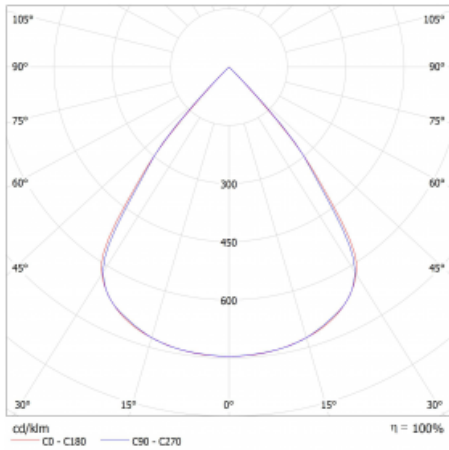

Kurve

Leistungsaufnahme* 32.3 W

Anschluss der Leuchte DALI

Elektrische Spannung 220-240V

Frequenz 50/60Hz

⊕ CE IP 20

*±10 %