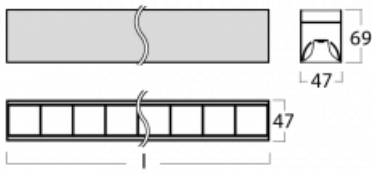

# Lina45-S

145S-2C0Z-20GHD/830, S

EPD®

Stellen Sie sich eine Langfeldleuchte vor, die alle Ihre Anforderungen erfüllt: Sie entspricht der UGR, hat einen hohen Wirkungsgrad und Sie können sie nach Ihren Wünschen bauen. Und sie sieht auch noch gut aus. Die Lina45-S ist in den Varianten Opal, Mikroprisma und optisches Gitter erhältlich, so dass sie bei einem Lichtstrom von 4300 lm problemlos sowohl die UGR als auch die 19 erfüllen kann. Sie ist eine großartige Lösung für visuell anspruchsvolle Räume, da sie in einigen Varianten sogar UGR unter 16 erfüllt. Darüber hinaus können Sie die modulare Leuchte mit einem Vali55-Relaismodul, einer Rundo-Rundleuchte oder 2 - 3 CUBE-Reflektoren ergänzen. Für den indirekten Lichtanteil sorgt ein klares Plexiglasmodul oder ein Batwing-Diffusor, der für eine gleichmäßigere Ausleuchtung der Decke sorgt. Ein willkommenes Feature ist auch die Möglichkeit eines Vorhangs am Stoß der Profile, die zudem mit Kappen versehen sind, um die Lichtstrahlung zu minimieren. Die einzelnen Segmente werden einfach mit Steckverbindern verbunden und an 230 V angeschlossen.

Typ der Montage	Aufbauleuchten, Pendelleuchten
Typ der Ausstrahlung	Direkte
Form der Leuchte	Linear
Farbe der Leuchte	Silber
Material	Aluminium
Lebensdauer	L80/B20 50 000 Stunden
Garantie	5 years
Beschreibung der Leuchte	Aufbau-/Pendelleuchte
Abmessungen	1122 mm × 47 mm × 69 mm
Lichtquelle	LED MODUL
Art der Optik	Schwarzes Kunststoffgitter – niedrige UGR-Werte
Lichtstrom*	4320 lm
Farbtemperatur	3000 K Warm weiss
Leuchtwirkungsgrad	134 lm/W
MacAdam Lichtquelle	3
Farbwiedergabeindex	80
UGR max. X=4H Y=8H, $\rho=70,50,20$	18.9

## Technische Zeichnung