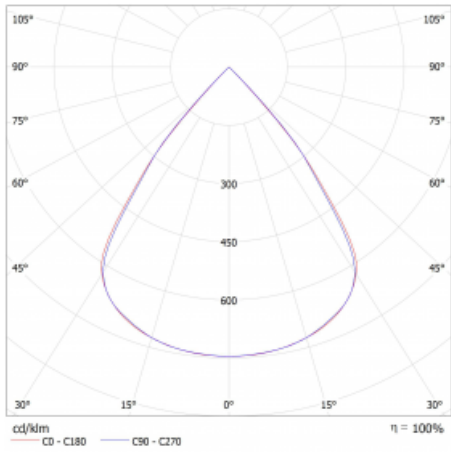

Technische Zeichnung

Kurve