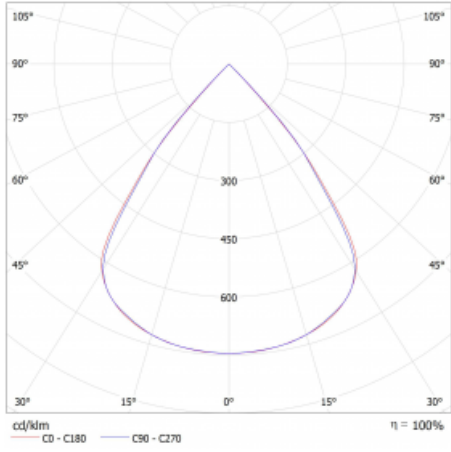

Leuchte

Lina45-S

145S-2COZ-15GEE/840, S

EPD®

Stellen Sie sich eine Langfeldleuchte vor, die alle Ihre Anforderungen erfüllt: Sie entspricht der UGR, hat einen hohen Wirkungsgrad und Sie können sie nach Ihren Wünschen bauen. Und sie sieht auch noch gut aus. Die Lina45-S ist in den Varianten Opal, Mikroprisma und optisches Gitter erhältlich, so dass sie bei einem Lichtstrom von 4300 lm problemlos sowohl die UGR als auch die 19 erfüllen kann. Sie ist eine großartige Lösung für visuell anspruchsvolle Räume, da sie in einigen Varianten sogar UGR unter 16 erfüllt. Darüber hinaus können Sie die modulare Leuchte mit einem Vali55-Relaismodul, einer Rundo-Rundleuchte oder 2 - 3 CUBE-Reflektoren ergänzen. Für den indirekten Lichtanteil sorgt ein klares Plexiglasmodul oder ein Batwing-Diffusor, der für eine gleichmäßigere Ausleuchtung der Decke sorgt. Ein willkommenes Feature ist auch die Möglichkeit eines Vorhangs am Stoß der Profile, die zudem mit Kappen versehen sind, um die Lichtstrahlung zu minimieren. Die einzelnen Segmente werden einfach mit Steckverbindern verbunden und an 230 V angeschlossen.

Typ der Montage	Aufbauleuchten
Typ der Ausstrahlung	Direkte
Form der Leuchte	Linear
Farbe der Leuchte	Silber
Material	Aluminium
Lebensdauer	L80/B20 50 000 Stunden
Garantie	60 Monate
Beschreibung der Leuchte	Aufbauleuchte
Abmessungen	842 mm × 47 mm × 69 mm
Lichtquelle	LED MODUL
Art der Optik	Schwarzes Kunststoffgitter – niedrige UGR-Werte
Lichtstrom	1600 lm ± 10 %
Farbtemperatur	4000 K Kalt weiss
Leuchtwirkungsgrad	145 lm/W
MacAdam Lichtquelle	3
Farbwiedergabeindex	80
UGR max. X=4H Y=8H, ρ=70,50,20	16.5
Leistungsaufnahme	11 W ± 10 %
Anschluss der Leuchte	EVG nicht dimmbar
Elektrische Spannung	220-240V
Frequenz	50/60Hz

  IP 20

Technische Zeichnung

Kurve

Zum Herunterladen

Montageanleitung

Fotografie

Zubehör

00-00350, K
 Kabel 3x0,75 1000mm