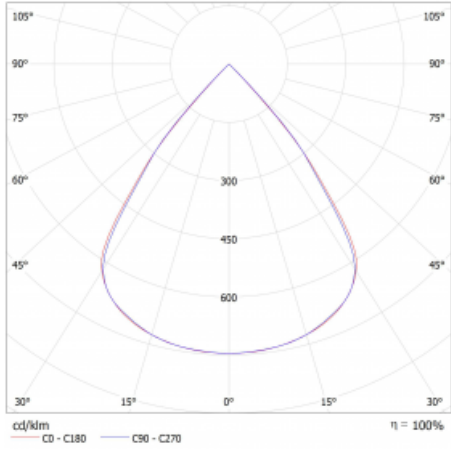

Leuchte

Lina45-S

145S-2COZ-15GEE/840, B

EPD®

Stellen Sie sich eine Langfeldleuchte vor, die alle Ihre Anforderungen erfüllt: Sie entspricht der UGR, hat einen hohen Wirkungsgrad und Sie können sie nach Ihren Wünschen bauen. Und sie sieht auch noch gut aus. Die Lina45-S ist in den Varianten Opal, Mikroprisma und optisches Gitter erhältlich, so dass sie bei einem Lichtstrom von 4300 lm problemlos sowohl die UGR als auch die 19 erfüllen kann. Sie ist eine großartige Lösung für visuell anspruchsvolle Räume, da sie in einigen Varianten sogar UGR unter 16 erfüllt. Darüber hinaus können Sie die modulare Leuchte mit einem Vali55-Relaismodul, einer Rundo-Rundleuchte oder 2 - 3 CUBE-Reflektoren ergänzen. Für den indirekten Lichtanteil sorgt ein klares Plexiglasmodul oder ein Batwing-Diffusor, der für eine gleichmäßigere Ausleuchtung der Decke sorgt. Ein willkommenes Feature ist auch die Möglichkeit eines Vorhangs am Stoß der Profile, die zudem mit Kappen versehen sind, um die Lichtstrahlung zu minimieren. Die einzelnen Segmente werden einfach mit Steckverbindern verbunden und an 230 V angeschlossen.

Typ der Montage	Aufbauleuchten
Typ der Ausstrahlung	Direkte
Form der Leuchte	Linear
Farbe der Leuchte	Schwarz
Material	Aluminium
Lebensdauer	L80/B20 50 000 Stunden
Garantie	60 Monate
Beschreibung der Leuchte	Aufbauleuchte
Abmessungen	842 mm × 47 mm × 69 mm
Lichtquelle	LED MODUL
Art der Optik	Schwarzes Kunststoffgitter – niedrige UGR-Werte
Lichtstrom	1600 lm ± 10 %
Farbtemperatur	4000 K Kalt weiss
Leuchtwirkungsgrad	145 lm/W
MacAdam Lichtquelle	3
Farbwiedergabeindex	80
UGR max. X=4H Y=8H, ρ=70,50,20	16.5
Leistungsaufnahme	11 W ± 10 %
Anschluss der Leuchte	EVG nicht dimmbar
Elektrische Spannung	220-240V
Frequenz	50/60Hz

  IP 20

Technische Zeichnung

Kurve

Zum Herunterladen

Montageanleitung

Fotografie

Zubehör

00-00350, K
 Kabel 3x0,75 1000mm