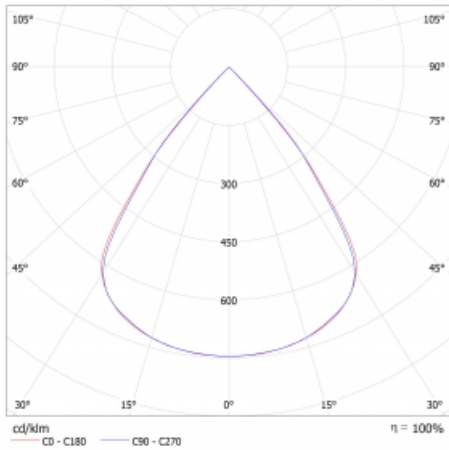

Kurve

Leistungsaufnahme* 9.7 W

Anschluss der Leuchte DALI

Elektrische Spannung 220-240V

Frequenz 50/60Hz

⊕ CE IP 20

*±10 %