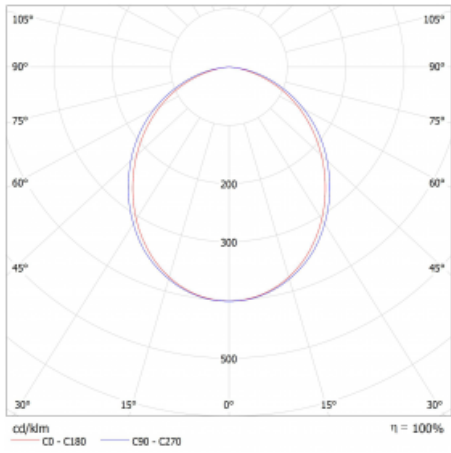

Technische Zeichnung

Kurve