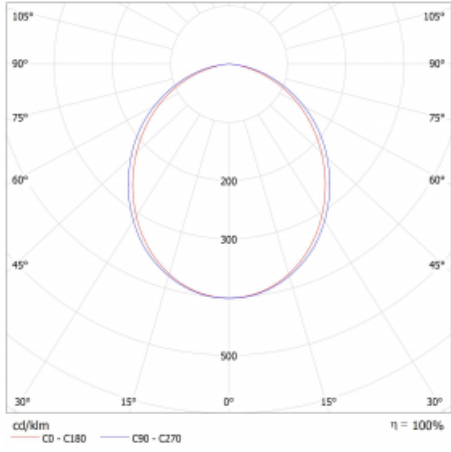

Technische Zeichnung

Kurve