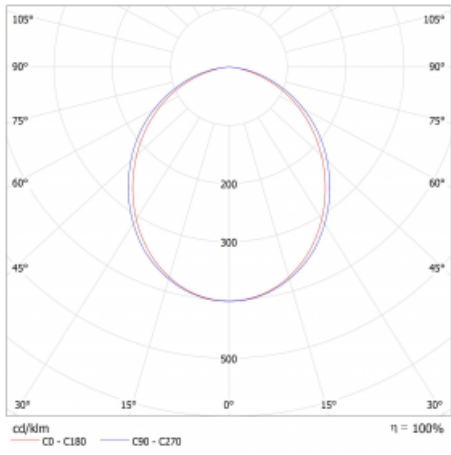

Technische Zeichnung

Kurve