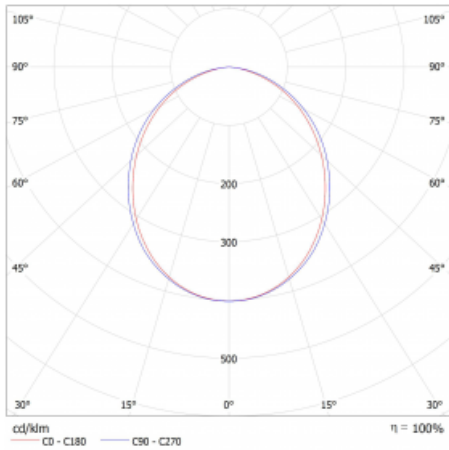

Technische Zeichnung

Leistungsaufnahme* 8.5 W

Anschluss der Leuchte ON/OFF

Elektrische Spannung 220-240V

Frequenz 50/60Hz

⊕ CE IP 20

*±10 %

Kurve