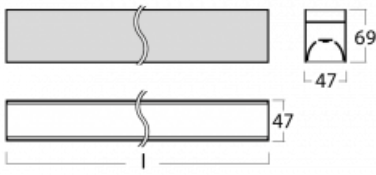

Technische Zeichnung