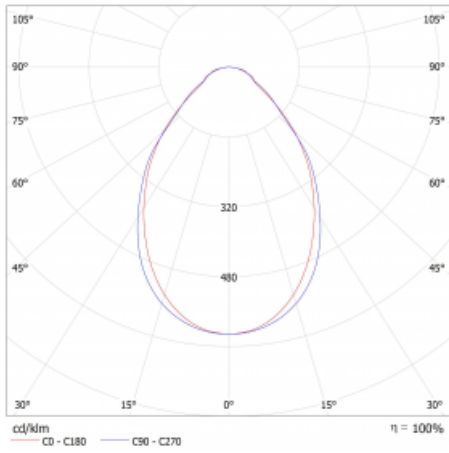

Technische Zeichnung

Kurve