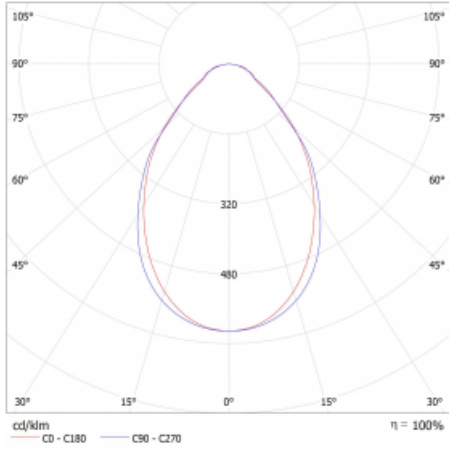

Leuchte

Lina45-S

145S-2C0I-40GEE/840, W

EPD®

Stellen Sie sich eine Langfeldleuchte vor, die alle Ihre Anforderungen erfüllt: Sie entspricht der UGR, hat einen hohen Wirkungsgrad und Sie können sie nach Ihren Wünschen bauen. Und sie sieht auch noch gut aus. Die Lina45-S ist in den Varianten Opal, Mikroprisma und optisches Gitter erhältlich, so dass sie bei einem Lichtstrom von 4300 lm problemlos sowohl die UGR als auch die 19 erfüllen kann. Sie ist eine großartige Lösung für visuell anspruchsvolle Räume, da sie in einigen Varianten sogar UGR unter 16 erfüllt. Darüber hinaus können Sie die modulare Leuchte mit einem Vali55-Relaismodul, einer Rundo-Rundleuchte oder 2 - 3 CUBE-Reflektoren ergänzen. Für den indirekten Lichtanteil sorgt ein klares Plexiglasmodul oder ein Batwing-Diffusor, der für eine gleichmäßigere Ausleuchtung der Decke sorgt. Ein willkommenes Feature ist auch die Möglichkeit eines Vorhangs am Stoß der Profile, die zudem mit Kappen versehen sind, um die Lichtstrahlung zu minimieren. Die einzelnen Segmente werden einfach mit Steckverbindern verbunden und an 230 V angeschlossen.

Typ der Montage	Aufbauleuchten
Typ der Ausstrahlung	Direkte
Form der Leuchte	Linear
Farbe der Leuchte	Weiss
Material	Aluminium
Lebensdauer	L80/B20 50 000 Stunden
Garantie	60 Monate
Beschreibung der Leuchte	Aufbauleuchte
Abmessungen	2244 mm × 47 mm × 69 mm
Lichtquelle	LED MODUL
Art der Optik	Mikroprismatische Optik
Lichtstrom	2580 lm ± 10 %
Farbtemperatur	4000 K Kalt weiss
Leuchtwirkungsgrad	148 lm/W
MacAdam Lichtquelle	3
Farbwiedergabeindex	80
UGR max. X=4H Y=8H, ρ=70,50,20	20.4
Leistungsaufnahme	17.4 W ± 10 %
Anschluss der Leuchte	EVG nicht dimmbar
Elektrische Spannung	220-240V
Frequenz	50/60Hz

⊕ CE IP 20

Technische Zeichnung

Kurve

Zum Herunterladen

Montageanleitung

Fotografie

Zubehör

00-00350, K
 Kabel 3x0,75 1000mm