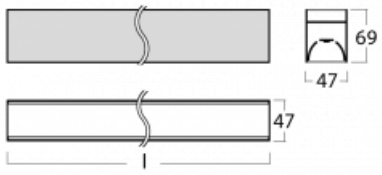

Leuchte

Lina45-S

145S-2C0I-40GEE/840, B

EPD®

Stellen Sie sich eine Langfeldleuchte vor, die alle Ihre Anforderungen erfüllt: Sie entspricht der UGR, hat einen hohen Wirkungsgrad und Sie können sie nach Ihren Wünschen bauen. Und sie sieht auch noch gut aus. Die Lina45-S ist in den Varianten Opal, Mikroprisma und optisches Gitter erhältlich, so dass sie bei einem Lichtstrom von 4300 lm problemlos sowohl die UGR als auch die 19 erfüllen kann. Sie ist eine großartige Lösung für visuell anspruchsvolle Räume, da sie in einigen Varianten sogar UGR unter 16 erfüllt. Darüber hinaus können Sie die modulare Leuchte mit einem Vali55-Relaismodul, einer Rundo-Rundleuchte oder 2 - 3 CUBE-Reflektoren ergänzen. Für den indirekten Lichtanteil sorgt ein klares Plexiglasmodul oder ein Batwing-Diffusor, der für eine gleichmäßigere Ausleuchtung der Decke sorgt. Ein willkommenes Feature ist auch die Möglichkeit eines Vorhangs am Stoß der Profile, die zudem mit Kappen versehen sind, um die Lichtstrahlung zu minimieren. Die einzelnen Segmente werden einfach mit Steckverbindern verbunden und an 230 V angeschlossen.

Typ der Montage	Aufbauleuchten
Typ der Ausstrahlung	Direkte
Form der Leuchte	Linear
Farbe der Leuchte	Schwarz
Material	Aluminium
Lebensdauer	L80/B20 50 000 Stunden
Garantie	60 Monate
Beschreibung der Leuchte	Aufbauleuchte
Abmessungen	2244 mm × 47 mm × 69 mm
Lichtquelle	LED MODUL
Art der Optik	Mikroprismatische Optik
Lichtstrom	2580 lm ± 10 %
Farbtemperatur	4000 K Kalt weiss
Leuchtwirkungsgrad	148 lm/W
MacAdam Lichtquelle	3
Farbwiedergabeindex	80
UGR max. X=4H Y=8H, ρ=70,50,20	20.4
Leistungsaufnahme	17.4 W ± 10 %
Anschluss der Leuchte	EVG nicht dimmbar
Elektrische Spannung	220-240V
Frequenz	50/60Hz

⊕ CE IP 20

Technische Zeichnung

Kurve

Zum Herunterladen

Montageanleitung

Fotografie

Zubehör

00-00350, K
 Kabel 3x0,75 1000mm