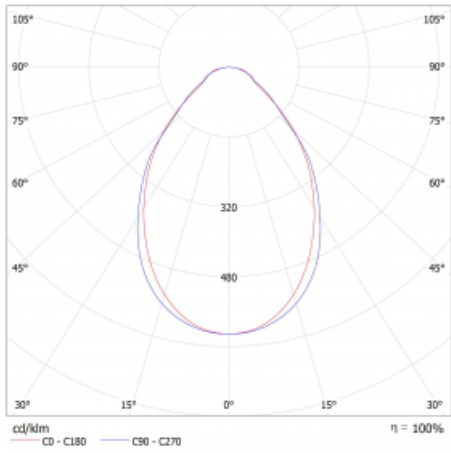

Leuchte

Lina45-S

145S-2C0I-40GEE/840, B

EPD®

Stellen Sie sich eine Langfeldleuchte vor, die alle Ihre Anforderungen erfüllt: Sie entspricht der UGR, hat einen hohen Wirkungsgrad und Sie können sie nach Ihren Wünschen bauen. Und sie sieht auch noch gut aus. Die Lina45-S ist in den Varianten Opal, Mikroprisma und optisches Gitter erhältlich, so dass sie bei einem Lichtstrom von 4300 lm problemlos sowohl die UGR als auch die 19 erfüllen kann. Sie ist eine großartige Lösung für visuell anspruchsvolle Räume, da sie in einigen Varianten sogar UGR unter 16 erfüllt. Darüber hinaus können Sie die modulare Leuchte mit einem Vali55-Relaismodul, einer Rundo-Rundleuchte oder 2 - 3 CUBE-Reflektoren ergänzen. Für den indirekten Lichtanteil sorgt ein klares Plexiglasmodul oder ein Batwing-Diffusor, der für eine gleichmäßigere Ausleuchtung der Decke sorgt. Ein willkommenes Feature ist auch die Möglichkeit eines Vorhangs am Stoß der Profile, die zudem mit Kappen versehen sind, um die Lichtstrahlung zu minimieren. Die einzelnen Segmente werden einfach mit Steckverbindern verbunden und an 230 V angeschlossen.

Typ der Montage	Aufbauleuchten
Typ der Ausstrahlung	Direkte
Form der Leuchte	Linear
Farbe der Leuchte	Schwarz
Material	Aluminium
Lebensdauer	L80/B20 50 000 Stunden
Garantie	60 Monate
Beschreibung der Leuchte	Aufbauleuchte
Abmessungen	2244 mm × 47 mm × 69 mm
Lichtquelle	LED MODUL
Art der Optik	Mikroprismatische Optik
Lichtstrom	2580 lm ± 10 %
Farbtemperatur	4000 K Kalt weiss
Leuchtwirkungsgrad	148 lm/W
MacAdam Lichtquelle	3
Farbwiedergabeindex	80
UGR max. X=4H Y=8H, ρ=70,50,20	20.4
Leistungsaufnahme	17.4 W ± 10 %
Anschluss der Leuchte	EVG nicht dimmbar
Elektrische Spannung	220-240V
Frequenz	50/60Hz

⊕ CE IP 20

Technische Zeichnung

Kurve

Zum Herunterladen

Montageanleitung

Fotografie

Zubehör

00-00350, K
 Kabel 3x0,75 1000mm