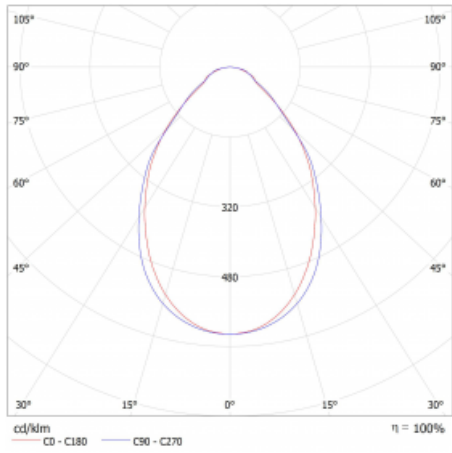

Technische Zeichnung

Kurve