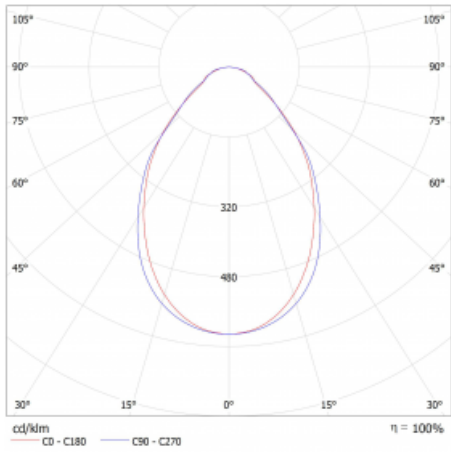

Leuchte

Lina45-S

145S-2C0I-35GEM/830, W

EPD®

Stellen Sie sich eine Langfeldleuchte vor, die alle Ihre Anforderungen erfüllt: Sie entspricht der UGR, hat einen hohen Wirkungsgrad und Sie können sie nach Ihren Wünschen bauen. Und sie sieht auch noch gut aus. Die Lina45-S ist in den Varianten Opal, Mikroprisma und optisches Gitter erhältlich, so dass sie bei einem Lichtstrom von 4300 lm problemlos sowohl die UGR als auch die 19 erfüllen kann. Sie ist eine großartige Lösung für visuell anspruchsvolle Räume, da sie in einigen Varianten sogar UGR unter 16 erfüllt. Darüber hinaus können Sie die modulare Leuchte mit einem Vali55-Relaismodul, einer Rundo-Rundleuchte oder 2 - 3 CUBE-Reflektoren ergänzen. Für den indirekten Lichtanteil sorgt ein klares Plexiglasmodul oder ein Batwing-Diffusor, der für eine gleichmäßigere Ausleuchtung der Decke sorgt. Ein willkommenes Feature ist auch die Möglichkeit eines Vorhangs am Stoß der Profile, die zudem mit Kappen versehen sind, um die Lichtstrahlung zu minimieren. Die einzelnen Segmente werden einfach mit Steckverbindern verbunden und an 230 V angeschlossen.

Typ der Montage	Aufbauleuchten
Typ der Ausstrahlung	Direkte
Form der Leuchte	Linear
Farbe der Leuchte	Weiss
Material	Aluminium
Lebensdauer	L80/B20 50 000 Stunden
Garantie	2 years
Beschreibung der Leuchte	Aufbauleuchte
Abmessungen	1964 mm × 47 mm × 69 mm
Lichtquelle	LED MODUL
Art der Optik	Mikroprismatische Optik
Lichtstrom*	2160 lm
Farbtemperatur	3000 K Warm weiss
Leuchtwirkungsgrad	140 lm/W
MacAdam Lichtquelle	3
Farbwiedergabeindex	80
UGR max. X=4H Y=8H, ρ=70,50,20	20.3
Leistungsaufnahme*	15.4 W
Anschluss der Leuchte	ON/OFF 1 Stunde
Elektrische Spannung	220-240V
Frequenz	50/60Hz

 **CE** IP 20

*±10 %

Technische Zeichnung

Kurve

Zum Herunterladen

Montageanleitung

Fotografie

Zubehör