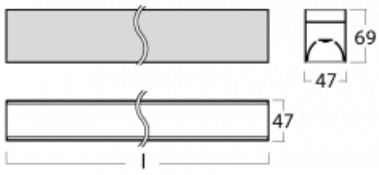

Leuchte

Lina45-S

145S-2C0I-35GEE/830, S

EPD®

Stellen Sie sich eine Langfeldleuchte vor, die alle Ihre Anforderungen erfüllt: Sie entspricht der UGR, hat einen hohen Wirkungsgrad und Sie können sie nach Ihren Wünschen bauen. Und sie sieht auch noch gut aus. Die Lina45-S ist in den Varianten Opal, Mikroprisma und optisches Gitter erhältlich, so dass sie bei einem Lichtstrom von 4300 lm problemlos sowohl die UGR als auch die 19 erfüllen kann. Sie ist eine großartige Lösung für visuell anspruchsvolle Räume, da sie in einigen Varianten sogar UGR unter 16 erfüllt. Darüber hinaus können Sie die modulare Leuchte mit einem Vali55-Relaismodul, einer Rundo-Rundleuchte oder 2 - 3 CUBE-Reflektoren ergänzen. Für den indirekten Lichtanteil sorgt ein klares Plexiglasmodul oder ein Batwing-Diffusor, der für eine gleichmäßigere Ausleuchtung der Decke sorgt. Ein willkommenes Feature ist auch die Möglichkeit eines Vorhangs am Stoß der Profile, die zudem mit Kappen versehen sind, um die Lichtstrahlung zu minimieren. Die einzelnen Segmente werden einfach mit Steckverbindern verbunden und an 230 V angeschlossen.

Typ der Montage	Aufbauleuchten
Typ der Ausstrahlung	Direkte
Form der Leuchte	Linear
Farbe der Leuchte	Silber
Material	Aluminium
Lebensdauer	L80/B20 50 000 Stunden
Garantie	60 Monate
Beschreibung der Leuchte	Aufbauleuchte
Abmessungen	1964 mm × 47 mm × 69 mm
Lichtquelle	LED MODUL
Art der Optik	Mikroprismatische Optik
Lichtstrom	2160 lm ± 10 %
Farbtemperatur	3000 K Warm weiss
Leuchtwirkungsgrad	140 lm/W
MacAdam Lichtquelle	3
Farbwiedergabeindex	80
UGR max. X=4H Y=8H, ρ=70,50,20	20.3
Leistungsaufnahme	15.4 W ± 10 %
Anschluss der Leuchte	EVG nicht dimmbar
Elektrische Spannung	220-240V
Frequenz	50/60Hz

⊕ CE IP 20

Technische Zeichnung

Kurve

Zum Herunterladen

Montageanleitung

Fotografie

Zubehör

00-00350, K
 Kabel 3x0,75 1000mm