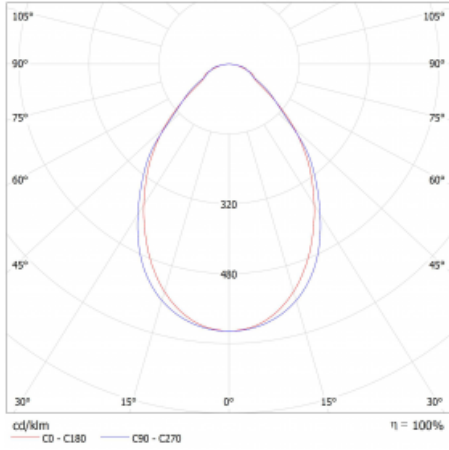

Leuchte

Lina45-S

145S-2C0I-35GEE/830, S

EPD®

Stellen Sie sich eine Langfeldleuchte vor, die alle Ihre Anforderungen erfüllt: Sie entspricht der UGR, hat einen hohen Wirkungsgrad und Sie können sie nach Ihren Wünschen bauen. Und sie sieht auch noch gut aus. Die Lina45-S ist in den Varianten Opal, Mikroprisma und optisches Gitter erhältlich, so dass sie bei einem Lichtstrom von 4300 lm problemlos sowohl die UGR als auch die 19 erfüllen kann. Sie ist eine großartige Lösung für visuell anspruchsvolle Räume, da sie in einigen Varianten sogar UGR unter 16 erfüllt. Darüber hinaus können Sie die modulare Leuchte mit einem Vali55-Relaismodul, einer Rundo-Rundleuchte oder 2 - 3 CUBE-Reflektoren ergänzen. Für den indirekten Lichtanteil sorgt ein klares Plexiglasmodul oder ein Batwing-Diffusor, der für eine gleichmäßigere Ausleuchtung der Decke sorgt. Ein willkommenes Feature ist auch die Möglichkeit eines Vorhangs am Stoß der Profile, die zudem mit Kappen versehen sind, um die Lichtstrahlung zu minimieren. Die einzelnen Segmente werden einfach mit Steckverbindern verbunden und an 230 V angeschlossen.

Typ der Montage	Aufbauleuchten
Typ der Ausstrahlung	Direkte
Form der Leuchte	Linear
Farbe der Leuchte	Silber
Material	Aluminium
Lebensdauer	L80/B20 50 000 Stunden
Garantie	60 Monate
Beschreibung der Leuchte	Aufbauleuchte
Abmessungen	1964 mm × 47 mm × 69 mm
Lichtquelle	LED MODUL
Art der Optik	Mikroprismatische Optik
Lichtstrom	2160 lm ± 10 %
Farbtemperatur	3000 K Warm weiss
Leuchtwirkungsgrad	140 lm/W
MacAdam Lichtquelle	3
Farbwiedergabeindex	80
UGR max. X=4H Y=8H, ρ=70,50,20	20.3
Leistungsaufnahme	15.4 W ± 10 %
Anschluss der Leuchte	EVG nicht dimmbar
Elektrische Spannung	220-240V
Frequenz	50/60Hz

⊕ CE IP 20

Technische Zeichnung

Kurve

Zum Herunterladen

Montageanleitung

Fotografie

Zubehör

00-00350, K
 Kabel 3x0,75 1000mm