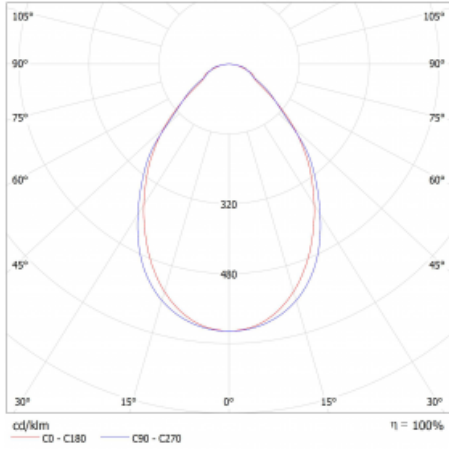

Leuchte

Lina45-S

145S-2C0I-25GEE/830, W

EPD®

Stellen Sie sich eine Langfeldleuchte vor, die alle Ihre Anforderungen erfüllt: Sie entspricht der UGR, hat einen hohen Wirkungsgrad und Sie können sie nach Ihren Wünschen bauen. Und sie sieht auch noch gut aus. Die Lina45-S ist in den Varianten Opal, Mikroprisma und optisches Gitter erhältlich, so dass sie bei einem Lichtstrom von 4300 lm problemlos sowohl die UGR als auch die 19 erfüllen kann. Sie ist eine großartige Lösung für visuell anspruchsvolle Räume, da sie in einigen Varianten sogar UGR unter 16 erfüllt. Darüber hinaus können Sie die modulare Leuchte mit einem Vali55-Relaismodul, einer Rundo-Rundleuchte oder 2 - 3 CUBE-Reflektoren ergänzen. Für den indirekten Lichtanteil sorgt ein klares Plexiglasmodul oder ein Batwing-Diffusor, der für eine gleichmäßigere Ausleuchtung der Decke sorgt. Ein willkommenes Feature ist auch die Möglichkeit eines Vorhangs am Stoß der Profile, die zudem mit Kappen versehen sind, um die Lichtstrahlung zu minimieren. Die einzelnen Segmente werden einfach mit Steckverbindern verbunden und an 230 V angeschlossen.

Typ der Montage	Aufbauleuchten
Typ der Ausstrahlung	Direkte
Form der Leuchte	Linear
Farbe der Leuchte	Weiss
Material	Aluminium
Lebensdauer	L80/B20 50 000 Stunden
Garantie	60 Monate
Beschreibung der Leuchte	Aufbauleuchte
Abmessungen	1403 mm × 47 mm × 69 mm
Lichtquelle	LED MODUL
Art der Optik	Mikroprismatische Optik
Lichtstrom	1540 lm ± 10 %
Farbtemperatur	3000 K Warm weiss
Leuchtwirkungsgrad	141 lm/W
MacAdam Lichtquelle	3
Farbwiedergabeindex	80
UGR max. X=4H Y=8H, ρ=70,50,20	20.3
Leistungsaufnahme	10.9 W ± 10 %
Anschluss der Leuchte	EVG nicht dimmbar
Elektrische Spannung	220-240V
Frequenz	50/60Hz

⊕ CE IP 20

Technische Zeichnung

Kurve

Zum Herunterladen

Montageanleitung

Fotografie

Zubehör

00-00350, K
 Kabel 3x0,75 1000mm