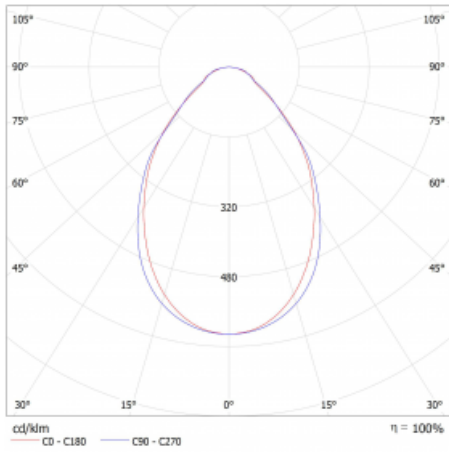

Leuchte

Lina45-S

145S-2C0I-25GEE/830, B

EPD®

Stellen Sie sich eine Langfeldleuchte vor, die alle Ihre Anforderungen erfüllt: Sie entspricht der UGR, hat einen hohen Wirkungsgrad und Sie können sie nach Ihren Wünschen bauen. Und sie sieht auch noch gut aus. Die Lina45-S ist in den Varianten Opal, Mikroprisma und optisches Gitter erhältlich, so dass sie bei einem Lichtstrom von 4300 lm problemlos sowohl die UGR als auch die 19 erfüllen kann. Sie ist eine großartige Lösung für visuell anspruchsvolle Räume, da sie in einigen Varianten sogar UGR unter 16 erfüllt. Darüber hinaus können Sie die modulare Leuchte mit einem Vali55-Relaismodul, einer Rundo-Rundleuchte oder 2 - 3 CUBE-Reflektoren ergänzen. Für den indirekten Lichtanteil sorgt ein klares Plexiglasmodul oder ein Batwing-Diffusor, der für eine gleichmäßigere Ausleuchtung der Decke sorgt. Ein willkommenes Feature ist auch die Möglichkeit eines Vorhangs am Stoß der Profile, die zudem mit Kappen versehen sind, um die Lichtstrahlung zu minimieren. Die einzelnen Segmente werden einfach mit Steckverbindern verbunden und an 230 V angeschlossen.

Typ der Montage	Aufbauleuchten
Typ der Ausstrahlung	Direkte
Form der Leuchte	Linear
Farbe der Leuchte	Schwarz
Material	Aluminium
Lebensdauer	L80/B20 50 000 Stunden
Garantie	60 Monate
Beschreibung der Leuchte	Aufbauleuchte
Abmessungen	1403 mm × 47 mm × 69 mm
Lichtquelle	LED MODUL
Art der Optik	Mikroprismatische Optik
Lichtstrom	1540 lm ± 10 %
Farbtemperatur	3000 K Warm weiss
Leuchtwirkungsgrad	141 lm/W
MacAdam Lichtquelle	3
Farbwiedergabeindex	80
UGR max. X=4H Y=8H, ρ=70,50,20	20.3
Leistungsaufnahme	10.9 W ± 10 %
Anschluss der Leuchte	EVG nicht dimmbar
Elektrische Spannung	220-240V
Frequenz	50/60Hz

⊕ CE IP 20

Technische Zeichnung

Kurve

Zum Herunterladen

Montageanleitung

Fotografie

Zubehör

00-00350, K
 Kabel 3x0,75 1000mm