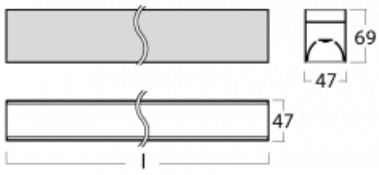

Leuchte

Lina45-S

145S-2C0I-25GEE/830, B

EPD®

Stellen Sie sich eine Langfeldleuchte vor, die alle Ihre Anforderungen erfüllt: Sie entspricht der UGR, hat einen hohen Wirkungsgrad und Sie können sie nach Ihren Wünschen bauen. Und sie sieht auch noch gut aus. Die Lina45-S ist in den Varianten Opal, Mikroprisma und optisches Gitter erhältlich, so dass sie bei einem Lichtstrom von 4300 lm problemlos sowohl die UGR als auch die 19 erfüllen kann. Sie ist eine großartige Lösung für visuell anspruchsvolle Räume, da sie in einigen Varianten sogar UGR unter 16 erfüllt. Darüber hinaus können Sie die modulare Leuchte mit einem Vali55-Relaismodul, einer Rundo-Rundleuchte oder 2 - 3 CUBE-Reflektoren ergänzen. Für den indirekten Lichtanteil sorgt ein klares Plexiglasmodul oder ein Batwing-Diffusor, der für eine gleichmäßigere Ausleuchtung der Decke sorgt. Ein willkommenes Feature ist auch die Möglichkeit eines Vorhangs am Stoß der Profile, die zudem mit Kappen versehen sind, um die Lichtstrahlung zu minimieren. Die einzelnen Segmente werden einfach mit Steckverbindern verbunden und an 230 V angeschlossen.

Typ der Montage	Aufbauleuchten
Typ der Ausstrahlung	Direkte
Form der Leuchte	Linear
Farbe der Leuchte	Schwarz
Material	Aluminium
Lebensdauer	L80/B20 50 000 Stunden
Garantie	60 Monate
Beschreibung der Leuchte	Aufbauleuchte
Abmessungen	1403 mm × 47 mm × 69 mm
Lichtquelle	LED MODUL
Art der Optik	Mikroprismatische Optik
Lichtstrom	1540 lm ± 10 %
Farbtemperatur	3000 K Warm weiss
Leuchtwirkungsgrad	141 lm/W
MacAdam Lichtquelle	3
Farbwiedergabeindex	80
UGR max. X=4H Y=8H, ρ=70,50,20	20.3
Leistungsaufnahme	10.9 W ± 10 %
Anschluss der Leuchte	EVG nicht dimmbar
Elektrische Spannung	220-240V
Frequenz	50/60Hz

⊕ CE IP 20

Technische Zeichnung

Kurve

Zum Herunterladen

Montageanleitung

Fotografie

Zubehör

00-00350, K
 Kabel 3x0,75 1000mm