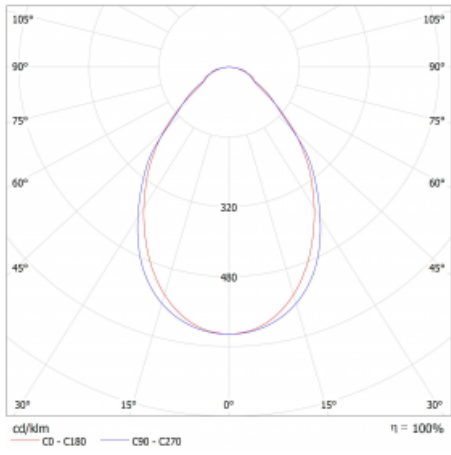

Technische Zeichnung

Kurve