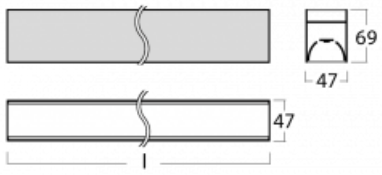

Technische Zeichnung