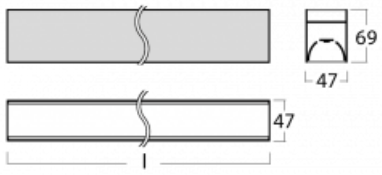

Leuchte

Lina45-S

145S-2C0I-20GHE/830, S

EPD®

Stellen Sie sich eine Langfeldleuchte vor, die alle Ihre Anforderungen erfüllt: Sie entspricht der UGR, hat einen hohen Wirkungsgrad und Sie können sie nach Ihren Wünschen bauen. Und sie sieht auch noch gut aus. Die Lina45-S ist in den Varianten Opal, Mikroprisma und optisches Gitter erhältlich, so dass sie bei einem Lichtstrom von 4300 lm problemlos sowohl die UGR als auch die 19 erfüllen kann. Sie ist eine großartige Lösung für visuell anspruchsvolle Räume, da sie in einigen Varianten sogar UGR unter 16 erfüllt. Darüber hinaus können Sie die modulare Leuchte mit einem Vali55-Relaismodul, einer Rundo-Rundleuchte oder 2 - 3 CUBE-Reflektoren ergänzen. Für den indirekten Lichtanteil sorgt ein klares Plexiglasmodul oder ein Batwing-Diffusor, der für eine gleichmäßigere Ausleuchtung der Decke sorgt. Ein willkommenes Feature ist auch die Möglichkeit eines Vorhangs am Stoß der Profile, die zudem mit Kappen versehen sind, um die Lichtstrahlung zu minimieren. Die einzelnen Segmente werden einfach mit Steckverbindern verbunden und an 230 V angeschlossen.

Abmessungen 1122 mm × 47 mm × 69 mm

Lichtquelle LED MODUL

Art der Optik Mikroprismatische Optik

Lichtstrom* 3410 lm

Farbtemperatur 3000 K Warm weiss

Leuchtwirkungsgrad 137 lm/W

MacAdam Lichtquelle 3

Farbwiedergabeindex 80

UGR max. X=4H 23.8
Y=8H, ρ=70,50,20

Leistungsaufnahme* 24.9 W

Anschluss der Leuchte ON/OFF

Elektrische Spannung 220-240V

Frequenz 50/60Hz

  IP 20

*±10 %

Technische Zeichnung

Kurve

Zum Herunterladen

Montageanleitung

Fotografie

Zubehör

00-00350, K
 Kabel 3x0,75 1000mm

00-00352, K
 Kabel 3x0,75 2000mm

00-00354, K
 Kabel 5x0,75 1000mm