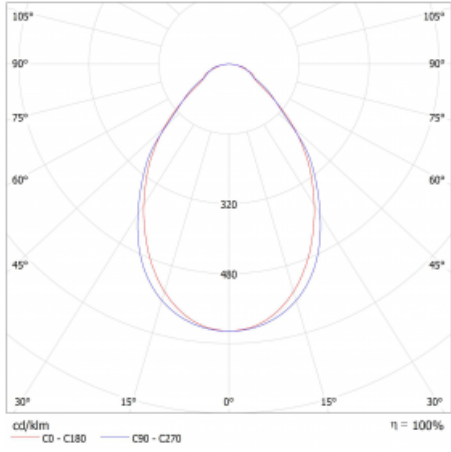

Technische Zeichnung

Kurve