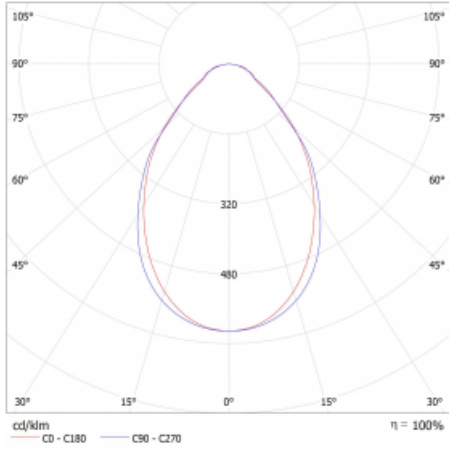

Leuchte

Lina45-S

145S-2C0I-20GEE/830, S

EPD®

Stellen Sie sich eine Langfeldleuchte vor, die alle Ihre Anforderungen erfüllt: Sie entspricht der UGR, hat einen hohen Wirkungsgrad und Sie können sie nach Ihren Wünschen bauen. Und sie sieht auch noch gut aus. Die Lina45-S ist in den Varianten Opal, Mikroprisma und optisches Gitter erhältlich, so dass sie bei einem Lichtstrom von 4300 lm problemlos sowohl die UGR als auch die 19 erfüllen kann. Sie ist eine großartige Lösung für visuell anspruchsvolle Räume, da sie in einigen Varianten sogar UGR unter 16 erfüllt. Darüber hinaus können Sie die modulare Leuchte mit einem Vali55-Relaismodul, einer Rundo-Rundleuchte oder 2 - 3 CUBE-Reflektoren ergänzen. Für den indirekten Lichtanteil sorgt ein klares Plexiglasmodul oder ein Batwing-Diffusor, der für eine gleichmäßigere Ausleuchtung der Decke sorgt. Ein willkommenes Feature ist auch die Möglichkeit eines Vorhangs am Stoß der Profile, die zudem mit Kappen versehen sind, um die Lichtstrahlung zu minimieren. Die einzelnen Segmente werden einfach mit Steckverbindern verbunden und an 230 V angeschlossen.

Typ der Montage	Aufbauleuchten
Typ der Ausstrahlung	Direkte
Form der Leuchte	Linear
Farbe der Leuchte	Silber
Material	Aluminium
Lebensdauer	L80/B20 50 000 Stunden
Garantie	60 Monate
Beschreibung der Leuchte	Aufbauleuchte
Abmessungen	1122 mm × 47 mm × 69 mm
Lichtquelle	LED MODUL
Art der Optik	Mikroprismatische Optik
Lichtstrom	1230 lm ± 10 %
Farbtemperatur	3000 K Warm weiss
Leuchtwirkungsgrad	137 lm/W
MacAdam Lichtquelle	3
Farbwiedergabeindex	80
UGR max. X=4H Y=8H, ρ=70,50,20	20.2
Leistungsaufnahme	9 W ± 10 %
Anschluss der Leuchte	EVG nicht dimmbar
Elektrische Spannung	220-240V
Frequenz	50/60Hz

⊕ CE IP 20

Technische Zeichnung

Kurve

Zum Herunterladen

Montageanleitung

Fotografie

Zubehör

00-00350, K
 Kabel 3x0,75 1000mm