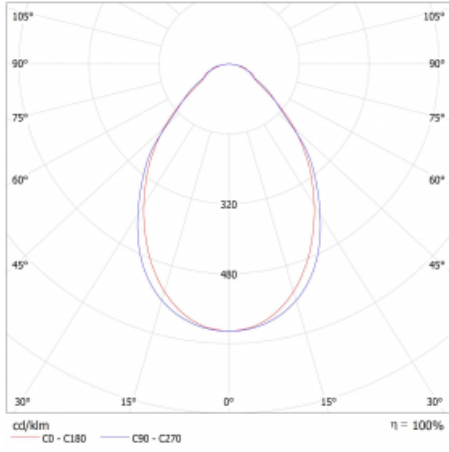

Technische Zeichnung

Kurve