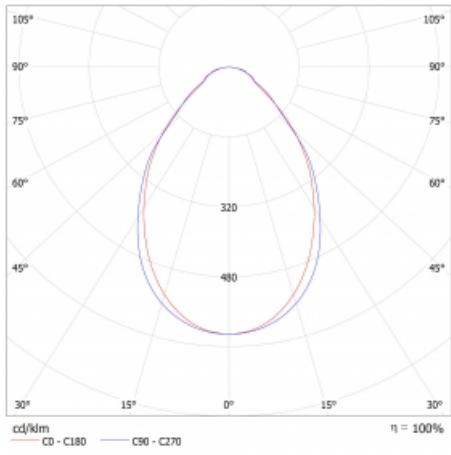

Leuchte

Lina45-S

145S-2C0I-15GEE/840, B

EPD®

Stellen Sie sich eine Langfeldleuchte vor, die alle Ihre Anforderungen erfüllt: Sie entspricht der UGR, hat einen hohen Wirkungsgrad und Sie können sie nach Ihren Wünschen bauen. Und sie sieht auch noch gut aus. Die Lina45-S ist in den Varianten Opal, Mikroprisma und optisches Gitter erhältlich, so dass sie bei einem Lichtstrom von 4300 lm problemlos sowohl die UGR als auch die 19 erfüllen kann. Sie ist eine großartige Lösung für visuell anspruchsvolle Räume, da sie in einigen Varianten sogar UGR unter 16 erfüllt. Darüber hinaus können Sie die modulare Leuchte mit einem Vali55-Relaismodul, einer Rundo-Rundleuchte oder 2 - 3 CUBE-Reflektoren ergänzen. Für den indirekten Lichtanteil sorgt ein klares Plexiglasmodul oder ein Batwing-Diffusor, der für eine gleichmäßigere Ausleuchtung der Decke sorgt. Ein willkommenes Feature ist auch die Möglichkeit eines Vorhangs am Stoß der Profile, die zudem mit Kappen versehen sind, um die Lichtstrahlung zu minimieren. Die einzelnen Segmente werden einfach mit Steckverbindern verbunden und an 230 V angeschlossen.

Typ der Montage	Aufbauleuchten
Typ der Ausstrahlung	Direkte
Form der Leuchte	Linear
Farbe der Leuchte	Schwarz
Material	Aluminium
Lebensdauer	L80/B20 50 000 Stunden
Garantie	60 Monate
Beschreibung der Leuchte	Aufbauleuchte
Abmessungen	842 mm × 47 mm × 69 mm
Lichtquelle	LED MODUL
Art der Optik	Mikroprismatische Optik
Lichtstrom	970 lm ± 10 %
Farbtemperatur	4000 K Kalt weiss
Leuchtwirkungsgrad	131 lm/W
MacAdam Lichtquelle	3
Farbwiedergabeindex	80
UGR max. X=4H Y=8H, ρ=70,50,20	20.4
Leistungsaufnahme	7.4 W ± 10 %
Anschluss der Leuchte	EVG nicht dimmbar
Elektrische Spannung	220-240V
Frequenz	50/60Hz

⊕ CE IP 20

Technische Zeichnung

Kurve

Zum Herunterladen

Montageanleitung

Fotografie

Zubehör

00-00350, K
 Kabel 3x0,75 1000mm