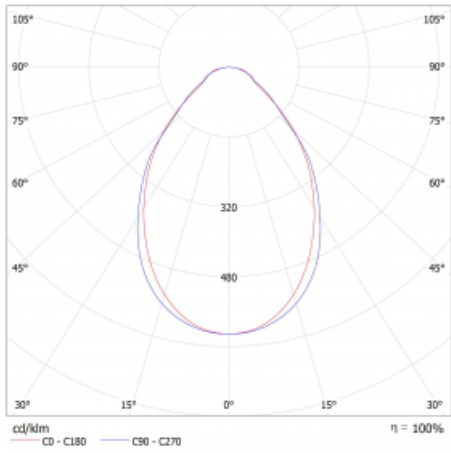

Technische Zeichnung

Kurve