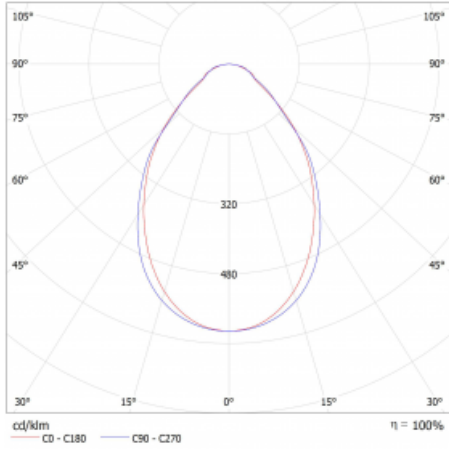

Leuchte

Lina45-S

145S-2C0I-10GEE/830, B

EPD®

Stellen Sie sich eine Langfeldleuchte vor, die alle Ihre Anforderungen erfüllt: Sie entspricht der UGR, hat einen hohen Wirkungsgrad und Sie können sie nach Ihren Wünschen bauen. Und sie sieht auch noch gut aus. Die Lina45-S ist in den Varianten Opal, Mikroprisma und optisches Gitter erhältlich, so dass sie bei einem Lichtstrom von 4300 lm problemlos sowohl die UGR als auch die 19 erfüllen kann. Sie ist eine großartige Lösung für visuell anspruchsvolle Räume, da sie in einigen Varianten sogar UGR unter 16 erfüllt. Darüber hinaus können Sie die modulare Leuchte mit einem Vali55-Relaismodul, einer Rundo-Rundleuchte oder 2 - 3 CUBE-Reflektoren ergänzen. Für den indirekten Lichtanteil sorgt ein klares Plexiglasmodul oder ein Batwing-Diffusor, der für eine gleichmäßigere Ausleuchtung der Decke sorgt. Ein willkommenes Feature ist auch die Möglichkeit eines Vorhangs am Stoß der Profile, die zudem mit Kappen versehen sind, um die Lichtstrahlung zu minimieren. Die einzelnen Segmente werden einfach mit Steckverbindern verbunden und an 230 V angeschlossen.

Typ der Montage	Aufbauleuchten
Typ der Ausstrahlung	Direkte
Form der Leuchte	Linear
Farbe der Leuchte	Schwarz
Material	Aluminium
Lebensdauer	L80/B20 50 000 Stunden
Garantie	60 Monate
Beschreibung der Leuchte	Aufbauleuchte
Abmessungen	561 mm × 47 mm × 69 mm
Lichtquelle	LED MODUL
Art der Optik	Mikroprismatische Optik
Lichtstrom	610 lm ± 10 %
Farbtemperatur	3000 K Warm weiss
Leuchtwirkungsgrad	117 lm/W
MacAdam Lichtquelle	3
Farbwiedergabeindex	80
UGR max. X=4H Y=8H, ρ=70,50,20	20.2
Leistungsaufnahme	5.2 W ± 10 %
Anschluss der Leuchte	EVG nicht dimmbar
Elektrische Spannung	220-240V
Frequenz	50/60Hz

⊕ CE IP 20

Technische Zeichnung

Kurve

Zum Herunterladen

Montageanleitung

Fotografie

Zubehör

00-00350, K
 Kabel 3x0,75 1000mm