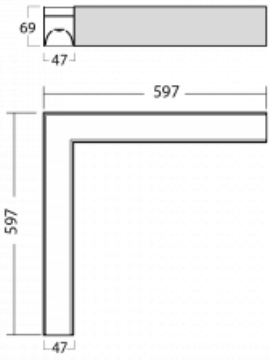

Technische Zeichnung