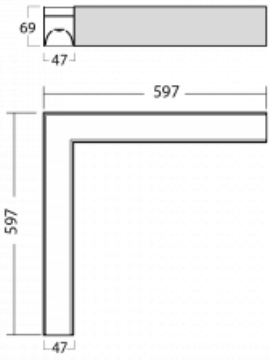

Leuchte

Lina45-S

145S-220K-20GEE/840, B

EPD®

Stellen Sie sich eine Langfeldleuchte vor, die alle Ihre Anforderungen erfüllt: Sie entspricht der UGR, hat einen hohen Wirkungsgrad und Sie können sie nach Ihren Wünschen bauen. Und sie sieht auch noch gut aus. Die Lina45-S ist in den Varianten Opal, Mikroprisma und optisches Gitter erhältlich, so dass sie bei einem Lichtstrom von 4300 lm problemlos sowohl die UGR als auch die 19 erfüllen kann. Sie ist eine großartige Lösung für visuell anspruchsvolle Räume, da sie in einigen Varianten sogar UGR unter 16 erfüllt. Darüber hinaus können Sie die modulare Leuchte mit einem Vali55-Relaismodul, einer Rundo-Rundleuchte oder 2 - 3 CUBE-Reflektoren ergänzen. Für den indirekten Lichtanteil sorgt ein klares Plexiglasmodul oder ein Batwing-Diffusor, der für eine gleichmäßigere Ausleuchtung der Decke sorgt. Ein willkommenes Feature ist auch die Möglichkeit eines Vorhangs am Stoß der Profile, die zudem mit Kappen versehen sind, um die Lichtstrahlung zu minimieren. Die einzelnen Segmente werden einfach mit Steckverbindern verbunden und an 230 V angeschlossen.

Typ der Montage	Aufbauleuchten
Typ der Ausstrahlung	Direkte
Form der Leuchte	Eckleuchte
Farbe der Leuchte	Schwarz
Material	Aluminium
Lebensdauer	L80/B20 50 000 Stunden
Garantie	60 Monate
Beschreibung der Leuchte	Aufbauleuchte
Abmessungen	597 mm × 597 mm × 69 mm
Lichtquelle	LED MODUL
Art der Optik	Opaler Diffusor
Lichtstrom	1410 lm ± 10 %
Farbtemperatur	4000 K Kalt weiss
Leuchtwirkungsgrad	157 lm/W
MacAdam Lichtquelle	3
Farbwiedergabeindex	80
UGR max. X=4H Y=8H, ρ=70,50,20	24
Leistungsaufnahme	9 W ± 10 %
Anschluss der Leuchte	EVG nicht dimmbar
Elektrische Spannung	220-240V
Frequenz	50/60Hz

⊕ CE IP 20

Technische Zeichnung

Zum Herunterladen

Montageanleitung

Fotografie

Zubehör

00-00350, K
 Kabel 3x0,75 1000mm

00-00352, K
 Kabel 3x0,75 2000mm