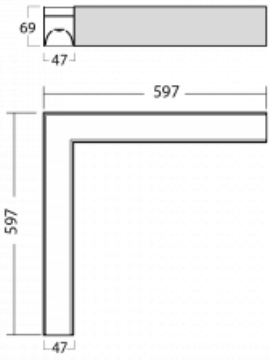

Leuchte

Lina45-S

145S-220I-20GHE/830, W

EPD®

Stellen Sie sich eine Langfeldleuchte vor, die alle Ihre Anforderungen erfüllt: Sie entspricht der UGR, hat einen hohen Wirkungsgrad und Sie können sie nach Ihren Wünschen bauen. Und sie sieht auch noch gut aus. Die Lina45-S ist in den Varianten Opal, Mikroprisma und optisches Gitter erhältlich, so dass sie bei einem Lichtstrom von 4300 lm problemlos sowohl die UGR als auch die 19 erfüllen kann. Sie ist eine großartige Lösung für visuell anspruchsvolle Räume, da sie in einigen Varianten sogar UGR unter 16 erfüllt. Darüber hinaus können Sie die modulare Leuchte mit einem Vali55-Relaismodul, einer Rundo-Rundleuchte oder 2 - 3 CUBE-Reflektoren ergänzen. Für den indirekten Lichtanteil sorgt ein klares Plexiglasmodul oder ein Batwing-Diffusor, der für eine gleichmäßigere Ausleuchtung der Decke sorgt. Ein willkommenes Feature ist auch die Möglichkeit eines Vorhangs am Stoß der Profile, die zudem mit Kappen versehen sind, um die Lichtstrahlung zu minimieren. Die einzelnen Segmente werden einfach mit Steckverbindern verbunden und an 230 V angeschlossen.

Typ der Montage	Aufbauleuchten
Typ der Ausstrahlung	Direkte
Form der Leuchte	Eckleuchte L
Farbe der Leuchte	Weiss
Material	Aluminium
Lebensdauer	L80/B20 50 000 Stunden
Garantie	5 years
Beschreibung der Leuchte	Aufbauleuchte
Produktbeschreibung	Eckleuchte
Abmessungen	597 mm × 597 mm × 69 mm
Lichtquelle	LED MODUL
Art der Optik	Mikroprismatische Optik
Lichtstrom*	3410 lm
Farbtemperatur	3000 K Warm weiss
Leuchtwirkungsgrad	137 lm/W
Farbwiedergabeindex	80
UGR max. X=4H Y=8H, ρ=70,50,20	23.6
Leistungsaufnahme*	24.9 W
Anschluss der Leuchte	ON/OFF
Elektrische Spannung	220-240V
Frequenz	50/60Hz

 **IP 20**

*±10 %

Technische Zeichnung

Zum Herunterladen

Montageanleitung

Fotografie

Zubehör

00-00350, K
 Kabel 3x0,75 1000mm

145-50304, N
 Seile an Profilverbindung
 4000mm - 1 Stk. +
 Metallhalter

145-50305, N
 Seile an Profilverbindung
 6000mm - 1 Stk. +
 Metallhalter