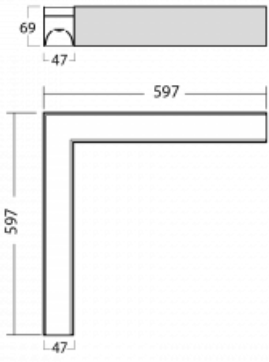

Leuchte

Lina45-S

145S-220I-20GGE/840, S

EPD®

Stellen Sie sich eine Langfeldleuchte vor, die alle Ihre Anforderungen erfüllt: Sie entspricht der UGR, hat einen hohen Wirkungsgrad und Sie können sie nach Ihren Wünschen bauen. Und sie sieht auch noch gut aus. Die Lina45-S ist in den Varianten Opal, Mikroprisma und optisches Gitter erhältlich, so dass sie bei einem Lichtstrom von 4300 lm problemlos sowohl die UGR als auch die 19 erfüllen kann. Sie ist eine großartige Lösung für visuell anspruchsvolle Räume, da sie in einigen Varianten sogar UGR unter 16 erfüllt. Darüber hinaus können Sie die modulare Leuchte mit einem Vali55-Relaismodul, einer Rundo-Rundleuchte oder 2 - 3 CUBE-Reflektoren ergänzen. Für den indirekten Lichtanteil sorgt ein klares Plexiglasmodul oder ein Batwing-Diffusor, der für eine gleichmäßigere Ausleuchtung der Decke sorgt. Ein willkommenes Feature ist auch die Möglichkeit eines Vorhangs am Stoß der Profile, die zudem mit Kappen versehen sind, um die Lichtstrahlung zu minimieren. Die einzelnen Segmente werden einfach mit Steckverbindern verbunden und an 230 V angeschlossen.

Typ der Montage	Aufbauleuchten
Typ der Ausstrahlung	Direkte
Form der Leuchte	Eckleuchte L
Farbe der Leuchte	Silber
Material	Aluminium
Lebensdauer	L80/B20 50 000 Stunden
Garantie	5 years
Beschreibung der Leuchte	Aufbauleuchte
Produktbeschreibung	Eckleuchte
Abmessungen	597 mm × 597 mm × 69 mm
Lichtquelle	LED MODUL
Art der Optik	Mikroprismatische Optik
Lichtstrom*	2270 lm
Farbtemperatur	4000 K Kalt weiss
Leuchtwirkungsgrad	144 lm/W
Farbwiedergabeindex	80
UGR max. X=4H Y=8H, ρ=70,50,20	22.2
Leistungsaufnahme*	15.8 W
Anschluss der Leuchte	ON/OFF
Elektrische Spannung	220-240V
Frequenz	50/60Hz

 **IP 20**

*±10 %

Technische Zeichnung

Zum Herunterladen

Montageanleitung

Fotografie

Zubehör

00-00350, K
 Kabel 3x0,75 1000mm

145-50304, N
 Seile an Profilverbindung
 4000mm - 1 Stk. +
 Metallhalter

145-50305, N
 Seile an Profilverbindung
 6000mm - 1 Stk. +
 Metallhalter