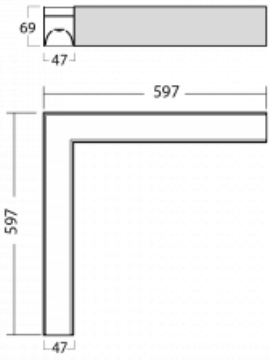

Leuchte

Lina45-S

145S-220I-20GEE/830, B

EPD®

Stellen Sie sich eine Langfeldleuchte vor, die alle Ihre Anforderungen erfüllt: Sie entspricht der UGR, hat einen hohen Wirkungsgrad und Sie können sie nach Ihren Wünschen bauen. Und sie sieht auch noch gut aus. Die Lina45-S ist in den Varianten Opal, Mikroprisma und optisches Gitter erhältlich, so dass sie bei einem Lichtstrom von 4300 lm problemlos sowohl die UGR als auch die 19 erfüllen kann. Sie ist eine großartige Lösung für visuell anspruchsvolle Räume, da sie in einigen Varianten sogar UGR unter 16 erfüllt. Darüber hinaus können Sie die modulare Leuchte mit einem Vali55-Relaismodul, einer Rundo-Rundleuchte oder 2 - 3 CUBE-Reflektoren ergänzen. Für den indirekten Lichtanteil sorgt ein klares Plexiglasmodul oder ein Batwing-Diffusor, der für eine gleichmäßigere Ausleuchtung der Decke sorgt. Ein willkommenes Feature ist auch die Möglichkeit eines Vorhangs am Stoß der Profile, die zudem mit Kappen versehen sind, um die Lichtstrahlung zu minimieren. Die einzelnen Segmente werden einfach mit Steckverbindern verbunden und an 230 V angeschlossen.

Typ der Montage	Aufbauleuchten
Typ der Ausstrahlung	Direkte
Form der Leuchte	Eckleuchte L
Farbe der Leuchte	Schwarz
Material	Aluminium
Lebensdauer	L80/B20 50 000 Stunden
Garantie	5 years
Beschreibung der Leuchte	Aufbauleuchte
Abmessungen	597 mm × 597 mm × 69 mm
Lichtquelle	LED MODUL
Art der Optik	Mikroprismatische Optik
Lichtstrom*	1230 lm
Farbtemperatur	3000 K Warm weiss
Leuchtwirkungsgrad	137 lm/W
MacAdam Lichtquelle	3
Farbwiedergabeindex	80
UGR max. X=4H Y=8H, ρ=70,50,20	20.2
Leistungsaufnahme*	9 W
Anschluss der Leuchte	ON/OFF
Elektrische Spannung	220-240V
Frequenz	50/60Hz

 **CE** IP 20

*±10 %

Technische Zeichnung

Zum Herunterladen

Montageanleitung

Fotografie

Zubehör

00-00350, K
 Kabel 3x0,75 1000mm

145-50304, N
 Seile an Profilverbindung
 4000mm - 1 Stk. +
 Metallhalter

145-50305, N
 Seile an Profilverbindung
 6000mm - 1 Stk. +
 Metallhalter