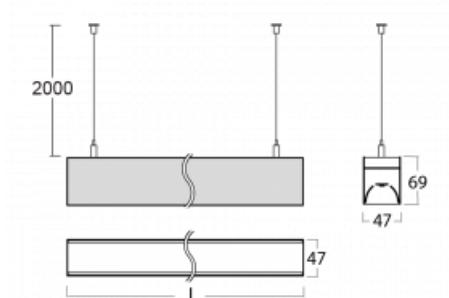

Leuchte

Lina45

145-5C0K-40GEE/840, S

EPD®

Stellen Sie sich eine Langfeldleuchte vor, die alle Ihre Anforderungen erfüllt: Sie entspricht der UGR, hat einen hohen Wirkungsgrad und Sie können sie nach Ihren Wünschen bauen. Und sie sieht auch noch gut aus. Die Lina45 ist in den Varianten Opal, Mikroprisma und optisches Raster erhältlich, so dass sie mit einem Lichtstrom von 4300 lm die UGR unter 19 problemlos erfüllen kann. Sie ist eine großartige Lösung für visuell anspruchsvolle Räume, da sie in einigen Varianten sogar UGR unter 16 erfüllt. Die Indirektlichtkomponente wird durch eine klare Plexiglasoption oder einen breitstrahlenden Diffusor (Batwing-Verteilung) bereitgestellt, der für eine gleichmäßigere Deckenausleuchtung sorgt.

Technische Zeichnung

Typ der Montage	Pendelleuchten
Typ der Ausstrahlung	Direkte
Form der Leuchte	Linear
Farbe der Leuchte	Silber
Material	Aluminium
Lebensdauer	L80/B20 50 000 Stunden
Garantie	60 Monate
Beschreibung der Leuchte	Pendelleuchte
Abmessungen	2249 mm × 47 mm × 69 mm
Lichtquelle	LED MODUL
Art der Optik	Opaler Diffusor
Lichtstrom	2830 lm ± 10 %
Farbtemperatur	4000 K Kalt weiss
Leuchtwirkungsgrad	164 lm/W
MacAdam	3
Lichtquelle	
Farbwiedergabeindex	80
UGR max. X=4H Y=8H, ρ=70,50,20	24.1
Leistungsaufnahme	17.3 W ± 10 %
Anschluss der Leuchte	EVG nicht dimmbar
Elektrische Spannung	220-240V
Frequenz	50/60Hz

⊕ CE IP 20

Kurve

Zum Herunterladen

Montageanleitung

Fotografie

Zubehör

00-00350, K
 Kabel 3x0,75 1000mm

00-00352, K
 Kabel 3x0,75 2000mm

145-50301, N
 Seile 4000mm +
 Metallhalter;

145-50302, N
 Seile 6000mm +
 Metallhalter;