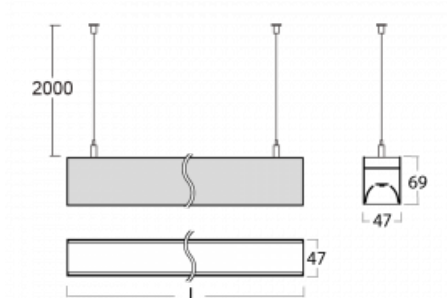

# Lina45

145-5C0K-40GEE/830, S

EPD®

Stellen Sie sich eine Langfeldleuchte vor, die alle Ihre Anforderungen erfüllt: Sie entspricht der UGR, hat einen hohen Wirkungsgrad und Sie können sie nach Ihren Wünschen bauen. Und sie sieht auch noch gut aus. Die Lina45 ist in den Varianten Opal, Mikroprisma und optisches Raster erhältlich, so dass sie mit einem Lichtstrom von 4300 lm die UGR unter 19 problemlos erfüllen kann. Sie ist eine großartige Lösung für visuell anspruchsvolle Räume, da sie in einigen Varianten sogar UGR unter 16 erfüllt. Die Indirektlichtkomponente wird durch eine klare Plexiglasoption oder einen breitstrahlenden Diffusor (Batwing-Verteilung) bereitgestellt, der für eine gleichmäßigere Deckenausleuchtung sorgt.

## Technische Zeichnung

Typ der Montage	Pendelleuchten
Typ der Ausstrahlung	Direkte
Form der Leuchte	Linear
Farbe der Leuchte	Silber
Material	Aluminium
Lebensdauer	L80/B20 50 000 Stunden
Garantie	60 Monate
Beschreibung der Leuchte	Pendelleuchte
Abmessungen	2249 mm × 47 mm × 69 mm
Lichtquelle	LED MODUL
Art der Optik	Opaler Diffusor
Lichtstrom	2710 lm ± 10 %
Farbtemperatur	3000 K Warm weiss
Leuchtwirkungsgrad	157 lm/W
MacAdam Lichtquelle	3
Farbwiedergabeindex	80
UGR max. X=4H Y=8H, ρ=70,50,20	24
Leistungsaufnahme	17.3 W ± 10 %
Anschluss der Leuchte	EVG nicht dimmbar
Elektrische Spannung	220-240V
Frequenz	50/60Hz