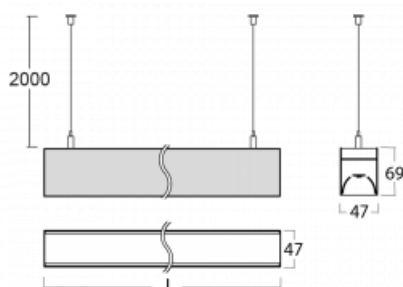

Technische Zeichnung