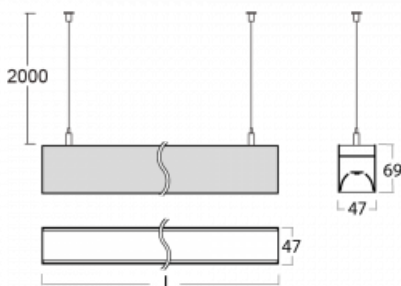

# Lina45

145-5C0K-30GEM3/840, S

EPD®

Stellen Sie sich eine Langfeldleuchte vor, die alle Ihre Anforderungen erfüllt: Sie entspricht der UGR, hat einen hohen Wirkungsgrad und Sie können sie nach Ihren Wünschen bauen. Und sie sieht auch noch gut aus. Die Lina45 ist in den Varianten Opal, Mikroprisma und optisches Raster erhältlich, so dass sie mit einem Lichtstrom von 4300 lm die UGR unter 19 problemlos erfüllen kann. Sie ist eine großartige Lösung für visuell anspruchsvolle Räume, da sie in einigen Varianten sogar UGR unter 16 erfüllt. Die Indirektlichtkomponente wird durch eine klare Plexiglasoption oder einen breitstrahlenden Diffusor (Batwing-Verteilung) bereitgestellt, der für eine gleichmäßigere Deckenausleuchtung sorgt.

## Technische Zeichnung

Typ der Montage	Pendelleuchten
Typ der Ausstrahlung	Direkte
Form der Leuchte	Linear
Farbe der Leuchte	Silber
Material	Aluminium
Lebensdauer	L80/B20 50 000 Stunden
Garantie	24 Monate
Beschreibung der Leuchte	Pendelleuchte
Abmessungen	1688 mm × 47 mm × 69 mm
Lichtquelle	LED MODUL
Art der Optik	Opaler Diffusor
Lichtstrom	2120 lm ± 10 %
Farbtemperatur	4000 K Kalt weiss
Leuchtwirkungsgrad	159 lm/W
MacAdam Lichtquelle	3
Farbwiedergabeindex	80
UGR max. X=4H Y=8H, ρ=70,50,20	24.1
Leistungsaufnahme	13.3 W ± 10 %
Anschluss der Leuchte	EVG und Notlicht 3 Stunden
Elektrische Spannung	220-240V
Frequenz	50/60Hz