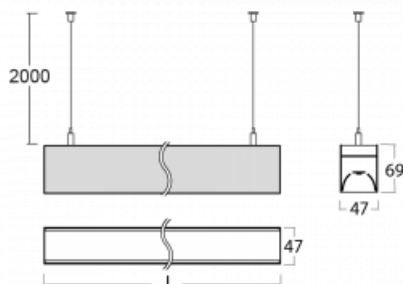

# Lina45

145-5C0K-30GEE/840, S

EPD®

Stellen Sie sich eine Langfeldleuchte vor, die alle Ihre Anforderungen erfüllt: Sie entspricht der UGR, hat einen hohen Wirkungsgrad und Sie können sie nach Ihren Wünschen bauen. Und sie sieht auch noch gut aus. Die Lina45 ist in den Varianten Opal, Mikroprisma und optisches Raster erhältlich, so dass sie mit einem Lichtstrom von 4300 lm die UGR unter 19 problemlos erfüllen kann. Sie ist eine großartige Lösung für visuell anspruchsvolle Räume, da sie in einigen Varianten sogar UGR unter 16 erfüllt. Die Indirektlichtkomponente wird durch eine klare Plexiglasoption oder einen breitstrahlenden Diffusor (Batwing-Verteilung) bereitgestellt, der für eine gleichmäßigere Deckenausleuchtung sorgt.

## Technische Zeichnung

Typ der Montage	Pendelleuchten
Typ der Ausstrahlung	Direkte
Form der Leuchte	Linear
Farbe der Leuchte	Silber
Material	Aluminium
Lebensdauer	L80/B20 50 000 Stunden
Garantie	60 Monate
Beschreibung der Leuchte	Pendelleuchte
Abmessungen	1688 mm × 47 mm × 69 mm
Lichtquelle	LED MODUL
Art der Optik	Opaler Diffusor
Lichtstrom	2120 lm ± 10 %
Farbtemperatur	4000 K Kalt weiss
Leuchtwirkungsgrad	159 lm/W
MacAdam	3
Lichtquelle	
Farbwiedergabeindex	80
UGR max. X=4H Y=8H, ρ=70,50,20	24.1
Leistungsaufnahme	13.3 W ± 10 %
Anschluss der Leuchte	EVG nicht dimmbar
Elektrische Spannung	220-240V
Frequenz	50/60Hz