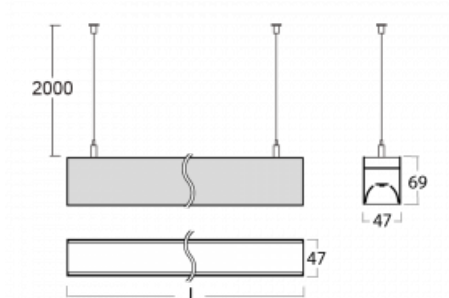

# Lina45

145-5C0K-30GEE/830, S

Typ der Montage	Pendelleuchten
Typ der Ausstrahlung	Direkte
Form der Leuchte	Linear
Farbe der Leuchte	Silber
Material	Aluminium
Lebensdauer	L80/B20 50 000 Stunden
Garantie	60 Monate
Beschreibung der Leuchte	Pendelleuchte
Abmessungen	1688 mm × 47 mm × 69 mm
Lichtquelle	LED MODUL
Art der Optik	Opaler Diffusor
Lichtstrom	2030 lm ± 10 %
Farbtemperatur	3000 K Warm weiss
Leuchtwirkungsgrad	153 lm/W
MacAdam	3
Lichtquelle	
Farbwiedergabeindex	80
UGR max. X=4H Y=8H, ρ=70,50,20	23.9
Leistungsaufnahme	13.3 W ± 10 %
Anschluss der Leuchte	EVG nicht dimmbar
Elektrische Spannung	220-240V
Frequenz	50/60Hz

Stellen Sie sich eine Langfeldleuchte vor, die alle Ihre Anforderungen erfüllt: Sie entspricht der UGR, hat einen hohen Wirkungsgrad und Sie können sie nach Ihren Wünschen bauen. Und sie sieht auch noch gut aus. Die Lina45 ist in den Varianten Opal, Mikroprisma und optisches Raster erhältlich, so dass sie mit einem Lichtstrom von 4300 lm die UGR unter 19 problemlos erfüllen kann. Sie ist eine großartige Lösung für visuell anspruchsvolle Räume, da sie in einigen Varianten sogar UGR unter 16 erfüllt. Die Indirektlichtkomponente wird durch eine klare Plexiglasoption oder einen breitstrahlenden Diffusor (Batwing-Verteilung) bereitgestellt, der für eine gleichmäßigere Deckenausleuchtung sorgt.

## Technische Zeichnung