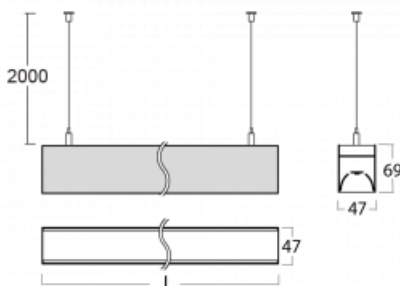

Leuchte

Lina45

145-5C0K-25GEE/830, S

EPD®

Stellen Sie sich eine Langfeldleuchte vor, die alle Ihre Anforderungen erfüllt: Sie entspricht der UGR, hat einen hohen Wirkungsgrad und Sie können sie nach Ihren Wünschen bauen. Und sie sieht auch noch gut aus. Die Lina45 ist in den Varianten Opal, Mikroprisma und optisches Raster erhältlich, so dass sie mit einem Lichtstrom von 4300 lm die UGR unter 19 problemlos erfüllen kann. Sie ist eine großartige Lösung für visuell anspruchsvolle Räume, da sie in einigen Varianten sogar UGR unter 16 erfüllt. Die Indirektlichtkomponente wird durch eine klare Plexiglasoption oder einen breitstrahlenden Diffusor (Batwing-Verteilung) bereitgestellt, der für eine gleichmäßigere Deckenausleuchtung sorgt.

Technische Zeichnung

Typ der Montage	Pendelleuchten
Typ der Ausstrahlung	Direkte
Form der Leuchte	Linear
Farbe der Leuchte	Silber
Material	Aluminium
Lebensdauer	L80/B20 50 000 Stunden
Garantie	60 Monate
Beschreibung der Leuchte	Pendelleuchte
Abmessungen	1408 mm × 47 mm × 69 mm
Lichtquelle	LED MODUL
Art der Optik	Opaler Diffusor
Lichtstrom	1680 lm ± 10 %
Farbtemperatur	3000 K Warm weiss
Leuchtwirkungsgrad	154 lm/W
MacAdam	3
Lichtquelle	
Farbwiedergabeindex	80
UGR max. X=4H Y=8H, ρ=70,50,20	23.9
Leistungsaufnahme	10.9 W ± 10 %
Anschluss der Leuchte	EVG nicht dimmbar
Elektrische Spannung	220-240V
Frequenz	50/60Hz

⊕ CE IP 20

Kurve

Zum Herunterladen

Montageanleitung

Fotografie

Zubehör

00-00350, K
 Kabel 3x0,75 1000mm

00-00352, K
 Kabel 3x0,75 2000mm

145-50301, N
 Seile 4000mm +
 Metallhalter;

145-50302, N
 Seile 6000mm +
 Metallhalter;